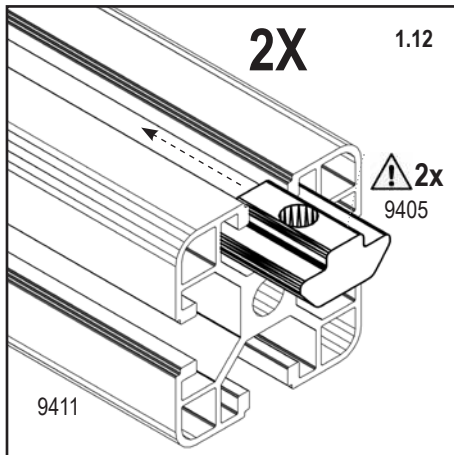

(NO) Montasjeveiledning

(HU) Szerelési útmutató

(UK) Інструкція по монтажу

Vitavia
- makes living grow

VB0010-U1R

Item No.	Part	Sect. Ref.	Size mm	Quantity
7052		2	M6 x 12	10
9400		1_2 1_3	M8 x 20	12
9401		1_2 1_3 1_4	M8	24
9402		1_1	40	4
9403		1_2 1_3	42	6
9404		1_4	112	4
9405		1_1 1_3	20 (M6)	10
9410		1_1	800	2
9411		1_2	343	3
9416		1_4	M8 x 16	12

1_2

9400 6x	
9401 6x	
9403 3x	
9411 3x	

VB0010-U1R

1_3

9400 6x	
9401 6x	
9403 3x	
9405 4x	

VB0010-U1R

1_4

9401 3x 4	
9404 1x 4	
9416 3x 4	