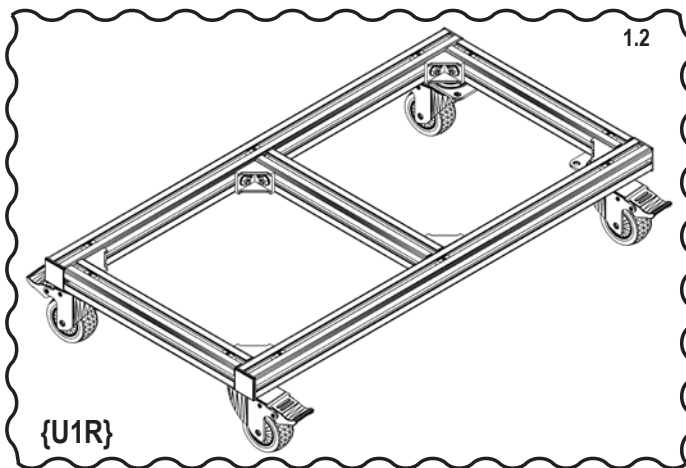

(NO) Montasjeveiledning

(HU) Szerelési útmutató

(UK) Інструкція по монтажу

Vitavia
- makes living grow

VB0010-U1R

Item No.	Part	Sect. Ref.	Size mm	Quantity
7052		2	M6 x 12	10
9400		1_2 1_3	M8 x 20	12
9401		1_2 1_3 1_4	M8	24
9402		1_1	40	4
9403		1_2 1_3	42	6
9404		1_4	112	4
9405		1_1 1_3	20 (M6)	10
9410		1_1	800	2
9411		1_2	343	3
9416		1_4	M8 x 16	12

=

=

1

9400 12x		9405 10x	
9401 24x		9410 2x	
9402 4x		9411 3x	
9403 6x		9416 12x	
9404 4x			

VB0010-U1R

1_1

9402 2x 2	
9405 3x 2	
9410 1x 2	

VB0010-U1R