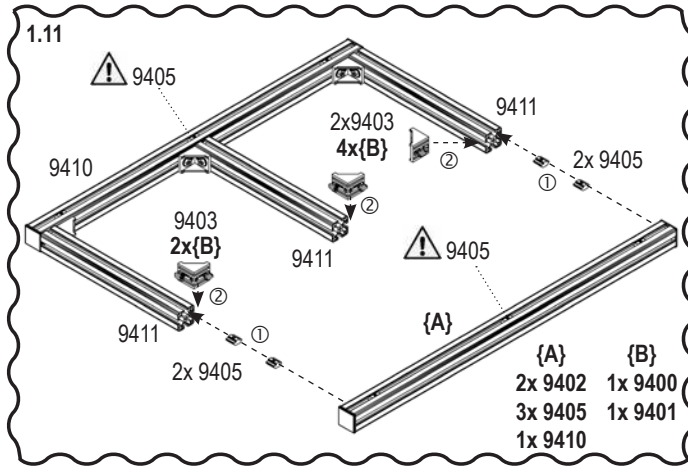

(NO) Montasjeveiledning

(HU) Szerelési útmutató

(UK) Інструкція по монтажу

Vitavia
- makes living grow

VB0010-U1R

Item No.	Part	Sect. Ref.	Size mm	Quantity
7052		2	M6 x 12	10
9400		1_2 1_3	M8 x 20	12
9401		1_2 1_3 1_4	M8	24
9402		1_1	40	4
9403		1_2 1_3	42	6
9404		1_4	112	4
9405		1_1 1_3	20 (M6)	10
9410		1_1	800	2
9411		1_2	343	3
9416		1_4	M8 x 16	12

1_2

9400 6x	
9401 6x	
9403 3x	
9411 3x	

VB0010-U1R

1_3

9400 6x	
9401 6x	
9403 3x	
9405 4x	

VB0010-U1R

1_4

9401 3x 4	
9404 1x 4	
9416 3x 4	