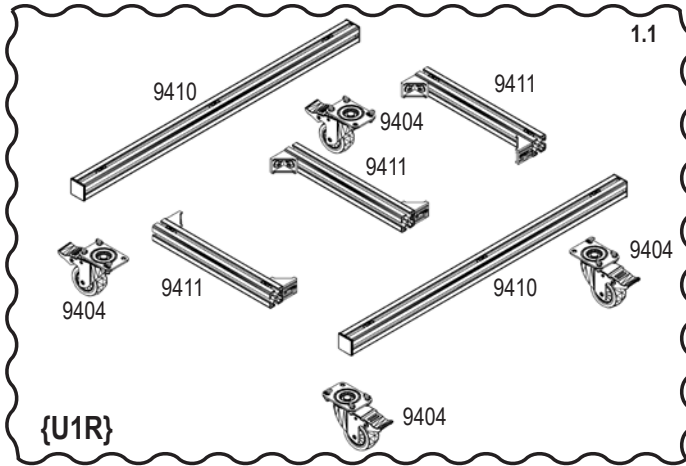

(NO) Montasjeveiledning

(HU) Szerelési útmutató

(UK) Інструкція по монтажу

Vitavia
- makes living grow

VB0010-U1R

Item No.	Part	Sect. Ref.	Size mm	Quantity
7052		2	M6 x 12	10
9400		1_2 1_3	M8 x 20	12
9401		1_2 1_3 1_4	M8	24
9402		1_1	40	4
9403		1_2 1_3	42	6
9404		1_4	112	4
9405		1_1 1_3	20 (M6)	10
9410		1_1	800	2
9411		1_2	343	3
9416		1_4	M8 x 16	12

=

=

1

9400 12x		9405 10x	
9401 24x		9410 2x	
9402 4x		9411 3x	
9403 6x		9416 12x	
9404 4x			

VB0010-U1R

1_1

9402 2x 2	
9405 3x 2	
9410 1x 2	

VB0010-U1R