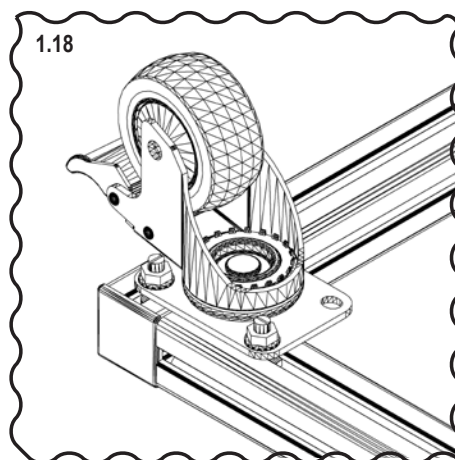

(NO) Montasjeveiledning

(HU) Szerelési útmutató

(UK) Інструкція по монтажу

Vitavia
- makes living grow

VB0010-U1R

Item No.	Part	Sect. Ref.	Size mm	Quantity
7052		2	M6 x 12	10
9400		1_2 1_3	M8 x 20	12
9401		1_2 1_3 1_4	M8	24
9402		1_1	40	4
9403		1_2 1_3	42	6
9404		1_4	112	4
9405		1_1 1_3	20 (M6)	10
9410		1_1	800	2
9411		1_2	343	3
9416		1_4	M8 x 16	12

1_2

9400 6x	
9401 6x	
9403 3x	
9411 3x	

VB0010-U1R

1_3

9400 6x	
9401 6x	
9403 3x	
9405 4x	

VB0010-U1R

1_4

9401 3x 4	
9404 1x 4	
9416 3x 4	