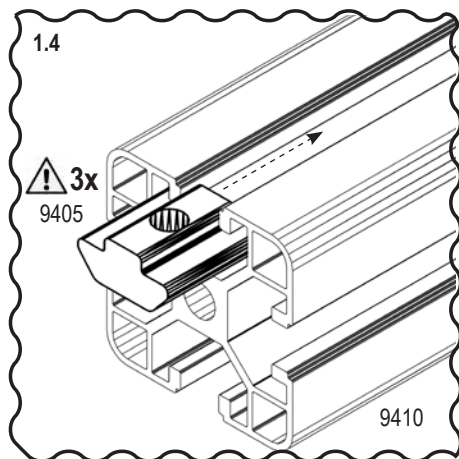

(NO) Montasjeveiledning

(HU) Szerelési útmutató

(UK) Інструкція по монтажу

Vitavia
- makes living grow

VB0010-U1R

Item No.	Part	Sect. Ref.	Size mm	Quantity
7052		2	M6 x 12	10
9400		1_2 1_3	M8 x 20	12
9401		1_2 1_3 1_4	M8	24
9402		1_1	40	4
9403		1_2 1_3	42	6
9404		1_4	112	4
9405		1_1 1_3	20 (M6)	10
9410		1_1	800	2
9411		1_2	343	3
9416		1_4	M8 x 16	12

=

=

1

9400 12x		9405 10x	
9401 24x		9410 2x	
9402 4x		9411 3x	
9403 6x		9416 12x	
9404 4x			

VB0010-U1R

1_1

9402 2x 2	
9405 3x 2	
9410 1x 2	

VB0010-U1R