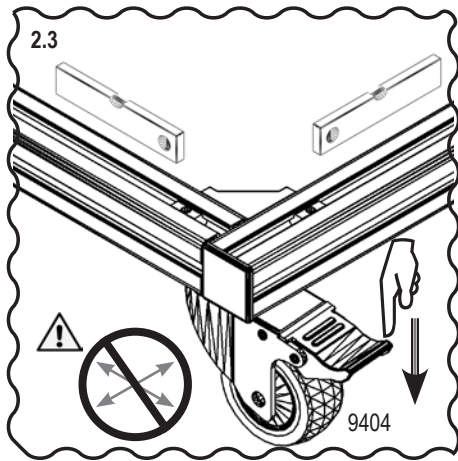

2

VB0010-U1R