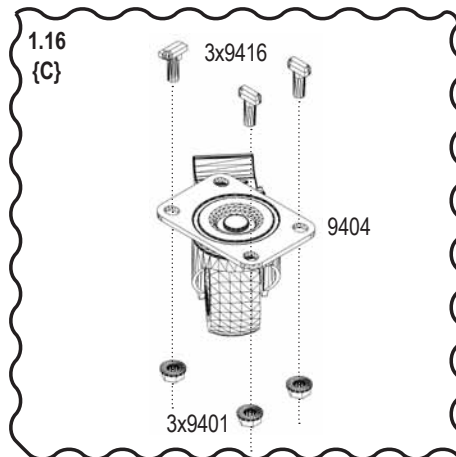

(NO) Montasjeveiledning

(HU) Szerelési útmutató

(UK) Інструкція по монтажу

Vitavia
- makes living grow

VB0010-U1R

Item No.	Part	Sect. Ref.	Size mm	Quantity
7052		2	M6 x 12	10
9400		1_2 1_3	M8 x 20	12
9401		1_2 1_3 1_4	M8	24
9402		1_1	40	4
9403		1_2 1_3	42	6
9404		1_4	112	4
9405		1_1 1_3	20 (M6)	10
9410		1_1	800	2
9411		1_2	343	3
9416		1_4	M8 x 16	12

1_2

9400 6x	
9401 6x	
9403 3x	
9411 3x	

VB0010-U1R

1_3

9400 6x	
9401 6x	
9403 3x	
9405 4x	

VB0010-U1R

1_4

9401 3x 4	
9404 1x 4	
9416 3x 4	