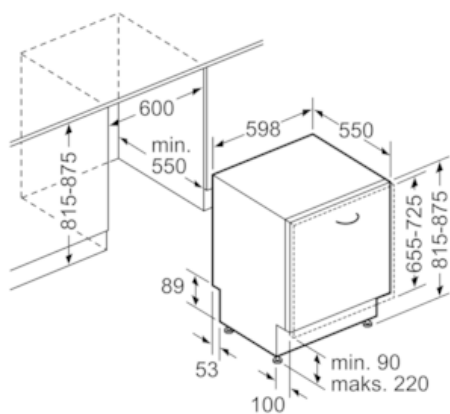

Sistem košar

- Vario košare
- XXL košare v srebrni barvi
- Rackmatic - po višini nastavljiva zgornja košara (3 stopenjsko)
- Preklopljivi deli v spodnji košari (2x)
- Košarica za pribor v spodnji košari
- Odložišče za skodelice v zgornji košari (2x)

Dimenzije v mm