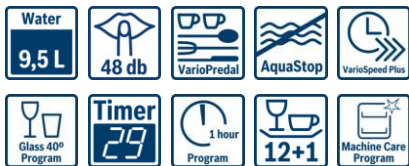

**Nežen - tudi do vaših ušes. Pomivalni stroj
SilencePlus.**

- **Dodatno sušenje:** dodatna funkcija za temeljito sušenje posode.
- **Silence Plus:** prijetno tih pri 48 dB.
- **Steklo 40°C:** program za nežno pomivanje in sušenje stekla.
- **Po višini nastavljiva zgornja košara:** ponuja dodaten prostor, zlasti za visoko posodo.
- **InfoLight:** lučka projicirana na tla označuje, ali je pomivalni stroj vklopljen ali izklopljen.

Tehnični podatki

Učinkovitost pomivanja :	A
Poraba vode (l) :	9,5
Skupna letna poraba energije (kWh) (v 220 dneh) :	202
Skupna letna poraba vode (l) (v 220 dneh) :	2090
Tip konstrukcije :	Vgrajeni
Odstranljiv delovni pult :	Ne
Dekorativna plošča vrat :	okrasna letev ni dobavljiva
Višina odstranljivega delovnega pulta (mm) :	815
Višina izdelka (mm) :	815
Nastavljive nogice :	Da - samo spredaj
Maksimalna prilagodljivost nog (mm) :	60
Neto masa (kg) :	34,0
Bruto masa (kg) :	37,0
Priključna moč (W) :	2400
Tok (A) :	10
Napetost (V) :	220-240
Frekvenca (Hz) :	50; 60
Dolžina priključnega kabla (cm) :	175
Tip vtiča :	Schuko-/Gardy vtičac z ozemlji
Dolžina dovodne cevi (cm) :	165
Dolžina odtočne cevi (cm) :	190
Skrit grelni element :	Da
Opis pred zaščite pred prelivom :	Triple water protection 24h
:	Ne
Mehčalec vode :	Da
Tip zgornje košare :	nizka
Nastavljiva zgornja košara :	Rackmatic 3 stopenski
Odlagalna površina zg.košare :	0
Spodnja košara :	low
Tretja košara :	3rd Rack 1.0
Silverware Basket :	Standard
Možna dodatna oprema :	SGZ1010, SMZ2014, SMZ2055, SMZ5000, SMZ5001, SMZ5003, SMZ5006, SMZ5100, SMZ5300
Vključena oprema 2 :	vapor barrier plate
Število pogrinjkov :	13
Blagovna znamka :	Bosch
Komercialna oznaka izdelka :	SMV45EX00E
Število pogrinjkov :	13
Razred energijske učinkovitosti - NOVO (2010/30/ES) :	A++
Letna poraba energije (kWh/annum) - NOVO (2010/30/ES) :	262
Poraba energije (kWh) :	0,92
Moč v stanju pripravljenosti (W) - NOVO (2010/30/ES) :	0,10
Moč v izključenem stanju (W) - NOVO (2010/30/ES) :	0,10
Letna poraba vode (l/annum) - NOVO (2010/30/ES) :	2660
Učinkovitost sušenja :	A
Referenčni program :	Eco
Celotni čas cikla referenčnega programa (min) :	210
Trajanje stanja pripravljenosti - Novo (2010/30/EC) :	0
Raven hrupa (dB(A) re 1 pW) :	48
Tip namestitve :	Popolnoma vgraden
Panel ready :	Da
Priključna moč (W) :	2400
Tok (A) :	10
Napetost (V) :	220-240
Frekvenca (Hz) :	50; 60