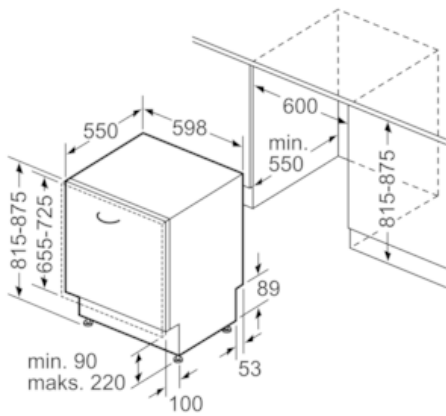

Sistem košar

- Vario košare
- Vario predal
- XXL košare v srebrni barvi
- Rackmatic - po višini nastavljiva zgornja košara (3 stopenjsko)
- Preklopljivi deli v spodnji košari (2x)
- Odložišče za skodelice v zgornji košari (2x)

Dimenzije v mm

Dimenzije v mm