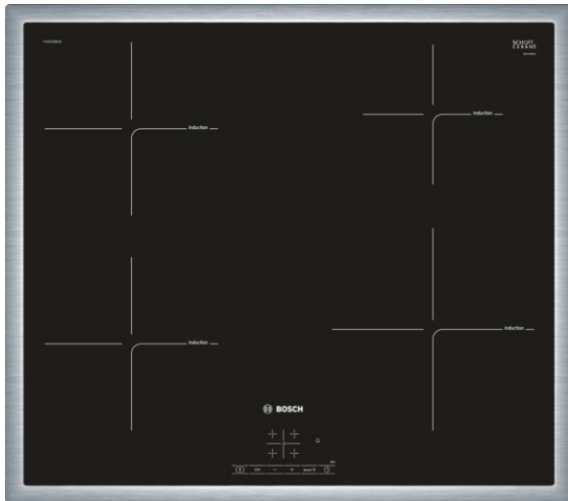

Serie | 4 Kuhalna plošča
PUE645BB2E
**Indukcijska steklokeramična
kuhalna plošča, 60 cm**

**Indukcijska kuhalna plošča: tako boste
kuhali hitro, varno in čisto pri majhni porabi
energije.**

- **TouchSelect:** izbira zelenega kuhališča in enostavno nastavitve zelene stopnje moči.
- **Indukcija:** hitro, natančno kuhanje, enostavno čiščenje in nizka poraba energije.
- **Jekleni okvir:** nizek okvir iz nerjavečega jekla za popolno vgradnjo v vašo kuhinjsko nišo.
- **PowerBoost:** do 50% več moči za hitrejše segrevanje.
- Elektronska programska ura s funkcijo izklopa po določenem času.

Posebni dodatni pribor

HEZ390042 : Veliki komplet posode za indukcijo

Serie | 4 Kuhalna plošča

PUE645BB2E

Indukcijska steklokeramična kuhalna plošča, 60 cm

Indukcijska kuhalna plošča: tako boste kuhali hitro, varno in čisto pri majhni porabi energije.