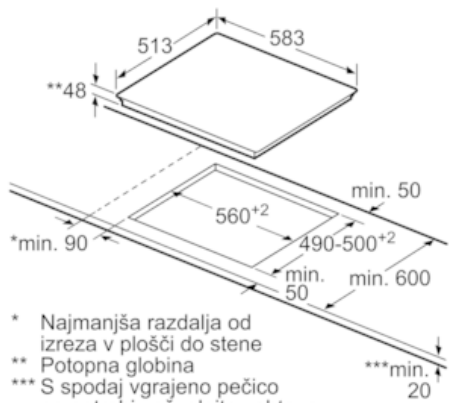

Tehnični podatki

Vrsta izdelka :	Kuhališče steklokeramika
Tip konstrukcije :	Vgrajeni
Vrsta dovodne energije :	Električni
Skupno število kuhališč, ki se lahko uporabljajo istočasno :	4
Dimenzije niše (VxŠxG) (mm) :	48 x 560-560 x 490-500
Širina izdelka (mm) :	583
Dimenzije aparata (mm) :	48 x 583 x 513
Neto masa (kg) :	8,0
Bruto masa (kg) :	9,0
Signalizacija preostale toplote :	ločeni
Lokacija kontrolne plošče :	Spredaj
Osnovni material zunanje površine pečice :	Steklokeramika
Barva površja :	črna, nerjaveče jeklo
Barva okvirja :	nerjaveče jeklo
Znaki ustreznosti :	CE, VDE
Sealed Burners :	Ne
Pospešeno ogrevanje :	Spredaj desno
Moč grelnega elementa (kW) :	1.2
Moč 3. grelnega elementa (kW) :	2
Moč 5. grelnega elementa (kW) :	1.2
Moč električnega priključka (W) :	7000
Napetost (V) :	220-240
Frekvenca (Hz) :	50; 60
Osnovna barva izdelka :	črna
Vrsta dovodne energije :	Električni
Znaki ustreznosti :	CE, VDE
Tip vtiča :	brez vtičaka
Required cutout/niche size for installation (in) :	x x
Appliance Dimensions (h x w x d) (in) :	+ x x
Dimensions of the packed product (in) :	3.93 x 23.22 x 29.52
Net weight (lbs) :	17
Gross weight (lbs) :	19
Skupno število kuhališč, ki se lahko uporabljajo istočasno :	4
Dimenzije niše (VxŠxG) (mm) :	48 x 560-560 x 490-500
Dimenzije aparata (mm) :	48 x 583 x 513
Neto masa (kg) :	8,0
Bruto masa (kg) :	9,0

Hitrost:

- PowerBoost funkcija

Varnost:

- Varnostni izklop
- Otroška varnostna ključavnica
- Digitalni dvostopenjski indikator preostale toplote za vsako kuhališče
- Indikator vklopa
- Glavno stikalo

Dimenzije:

- Dimenzije aparata (ŠxG): 583 mm x 513 mm
- Vgradne dimenzije (VxŠxG): 48 mm x 560 mm x 490 mm
- Min. debelina delovne površine: 20 mm
- Priključna moč: 7 kW

Serie | 6 Kuhalna plošča**PKF645FP1E****steklokeramična kuhalna plošča, 60 cm**

* Najmanjša razdalja od izreza v plošči do stene

** Potopna globina

*** S spodaj vgrajeno pečico po potrebi več; glejte zahteve za dimenzije pečice

Dimenzije v mm