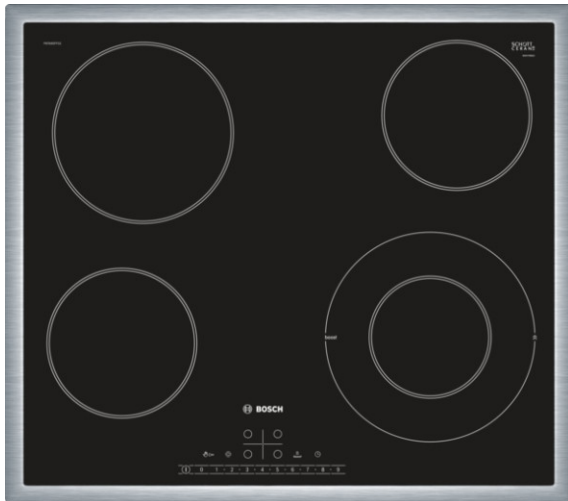

Serie | 6 Kuhalna plošča
PKF645FP1E
steklokeramična kuhalna
plošča, 60 cm

Električna kuhalna plošča iz
steklokeramike: z njo bo kuhanje in čiščenje
še posebej enostavno.

- **DirectSelect:** neposreden in enostaven izbor zelenega kuhališča, stopnje moči in dodatnih funkcij.
- **Kovinski okvir:** okvir iz nerjavečega jekla idealen za vgradnjo v obstoječi izrez v pultu.
- **PowerBoost:** s povečano močjo grelja tudi do 20% hitreje do vrelišča.
- **Časovni opomnik s funkcijo izklopa:** po preteku določenega časa izključi izbrano kuhavno cono.

Tehnični podatki

Vrsta izdelka :	Kuhališče steklokeramika
Tip konstrukcije :	Vgrajeni
Vrsta dovodne energije :	Električni
Skupno število kuhališč, ki se lahko uporabljajo istočasno :	4
Dimenzije niše (VxŠxG) (mm) :	48 x 560-560 x 490-500
Širina izdelka (mm) :	583
Dimenzije aparata (mm) :	48 x 583 x 513
Neto masa (kg) :	8,0
Bruto masa (kg) :	9,0
Signalizacija preostale toplote :	ločeni
Lokacija kontrolne plošče :	Spredaj
Osnovni material zunanje površine pečice :	Steklokeramika
Barva površja :	črna, nerjaveče jeklo
Barva okvirja :	nerjaveče jeklo
Znaki ustreznosti :	CE, VDE
Sealed Burners :	Ne
Pospešeno ogrevanje :	Spredaj desno
Moč grelnega elementa (kW) :	1.2
Moč 3. grelnega elementa (kW) :	2
Moč 5. grelnega elementa (kW) :	1.2
Moč električnega priključka (W) :	7000
Napetost (V) :	220-240
Frekvenca (Hz) :	50; 60
Osnovna barva izdelka :	črna
Vrsta dovodne energije :	Električni
Znaki ustreznosti :	CE, VDE
Tip vtiča :	brez vtičaka
Required cutout/niche size for installation (in) :	x x
Appliance Dimensions (h x w x d) (in) :	+ x x
Dimensions of the packed product (in) :	3.93 x 23.22 x 29.52
Net weight (lbs) :	17
Gross weight (lbs) :	19
Skupno število kuhališč, ki se lahko uporabljajo istočasno :	4
Dimenzije niše (VxŠxG) (mm) :	48 x 560-560 x 490-500
Dimenzije aparata (mm) :	48 x 583 x 513
Neto masa (kg) :	8,0
Bruto masa (kg) :	9,0