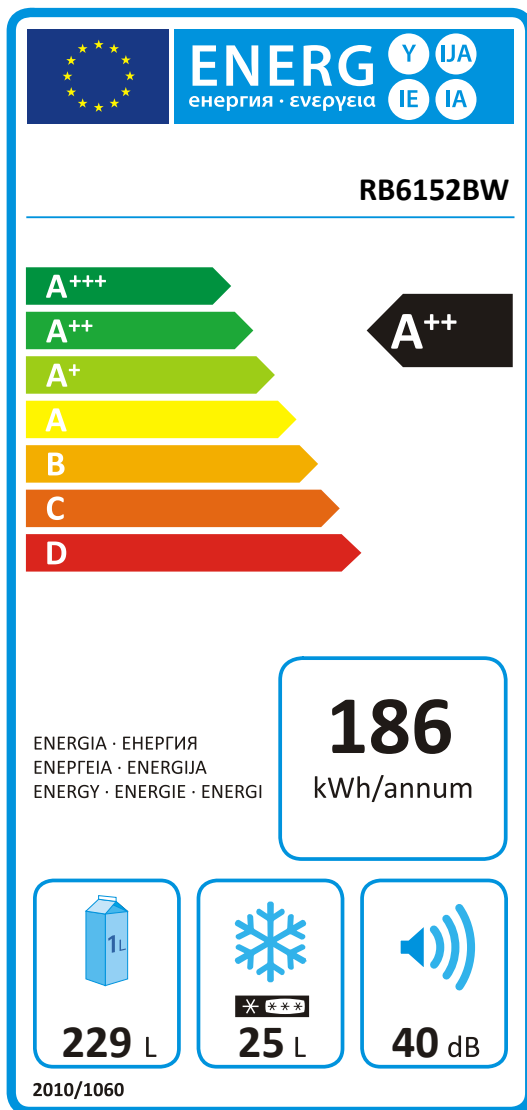

gorenje

PODATKOVNA KARTICA IZDELKA

Modelna oznaka	RB6152BW
Razred gospodinjanskega hladilnega aparata	Hladilnik-zamrzovalnik
Temp. drugih predelkov (T>14°C)	-
Brez ledu	-
Čas hrambe v primeru motenj (čas dviga temperature) [h]	17
Zmogljivost zamrzovanja v kg/24h	2,0
Klimatski razred	SN,N,ST,T (Ta aparat se uporablja pri temperaturah prostora od 10°C do 43°C)
Hrup (db(A) re 1 pW)	40
Vgradni aparat	Ne