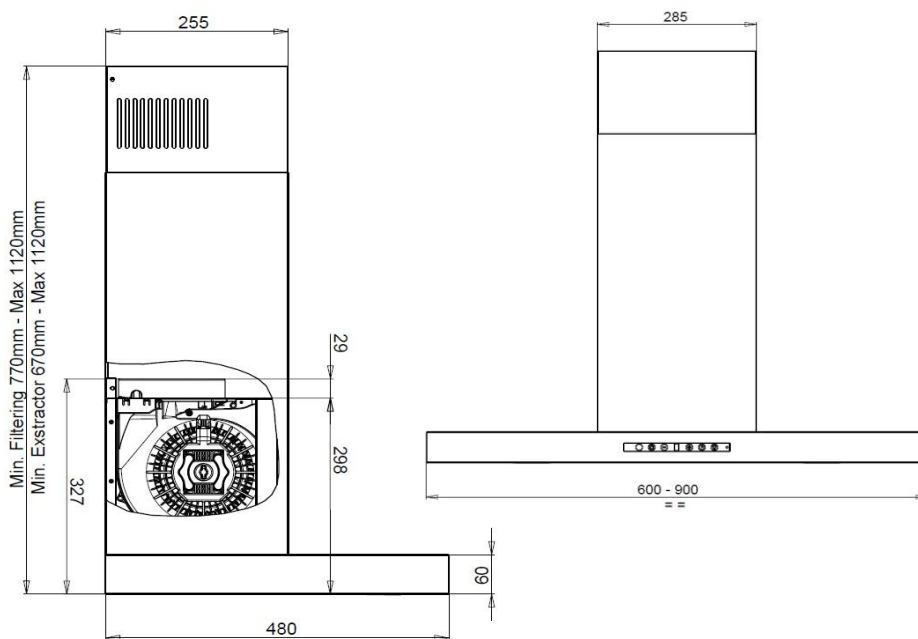

Produktna informacija STREAM 60 EVO

STENSKA NAPA

OPIS:

Stenska kuhinjska napa
 Upravljanje z mehanskimi gumbi
 Pretok zraka (m3/h) 131-231
 Hrupnost db(A) 49-62
 Energetski razred D
 Primerno za odvod zraka iz prostora in recirkulacijo
 LED osvetlitev
 Barva: Inox
 Ogleni filter:

ŠIFRA	EAN	MODEL	MPC brez DDV	MPC z DDV
248479	3831119702274	STREAM 60 EVO	179,51 €	219,00 €
			- €	
Dodatna oprema			- €	
			- €	