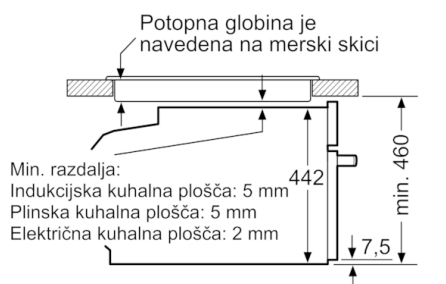

Tehnični podatki

Barva / Material sprednje ploskve :	črna
Tip konstrukcije :	Vgrajeni
Dimenzije niše (VxŠxG) (mm) :	450-455 x 560-568 x 550
Dimenzije aparata (mm) :	455 x 594 x 548
Mere embalaranega izdelka (mm) :	520 x 650 x 710
Material čelne plošče :	Steklo
Material vrat :	Steklo
Neto masa (kg) :	24,578
Znaki ustreznosti :	CE, VDE
Dolžina priključnega kabla (cm) :	150
EAN koda :	4242005101733
Priključna moč (W) :	1750
Tok (A) :	10
Napetost (V) :	220-240
Frekvenca (Hz) :	50; 60
Tip vtiča :	Schuko-/Gardy vtičak z ozemlji
Znaki ustreznosti :	CE, VDE

Tehnične informacije:

- Dolžina električnega kabla: 150 cm
- Nominalna napetost: 220 - 240 V
- Priključna moč: 1.75 kW

Dimenzije:

- Dimenzije aparata (VxŠxG): 455 mm x 594 mm x 548 mm
- Dimenzije niše (VxŠxG): 450 mm - 455 mm x 560 mm - 568 mm x 550 mm
- »Prosimo, upoštevajte dimenzije, navedene v skici za namestitev«
- Priporočamo vam, da izberete primerni aparat znotraj naše produktne skupine SER8, da si zagotovite najboljši izgled in kombinacijo vaših vgradnih aparatov.

Serie | 8, Vgradna parna pečica, 60 cm, črna CDG634AB0

Vgradnja s kuhhalno ploščo.

Dimenzije v mm

Če se kompaktni aparat montira pod kuhališče, je treba upoštevati naslednjo debelino delovne plošče (po potrebi vklj. s podkonstrukcijo).