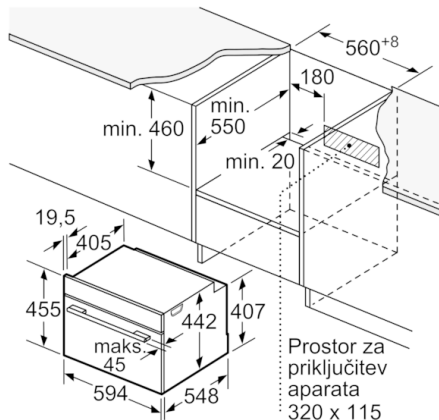

Tehnični podatki

Barva / Material sprednje ploskve :	črna
Tip konstrukcije :	Vgrajeni
Dimenzije niše (VxŠxG) (mm) :	450-455 x 560-568 x 550
Dimenzije aparata (mm) :	455 x 594 x 548
Mere embalaranega izdelka (mm) :	520 x 650 x 710
Material čelne plošče :	Steklo
Material vrat :	Steklo
Neto masa (kg) :	24,578
Znaki ustreznosti :	CE, VDE
Dolžina priključnega kabla (cm) :	150
EAN koda :	4242005101733
Priključna moč (W) :	1750
Tok (A) :	10
Napetost (V) :	220-240
Frekvenca (Hz) :	50; 60
Tip vtiča :	Schuko-/Gardy vtičak z ozemlji
Znaki ustreznosti :	CE, VDE

Tehnične informacije:

- Dolžina električnega kabla: 150 cm
- Nominalna napetost: 220 - 240 V
- Priključna moč: 1.75 kW

Dimenzije:

- Dimenzije aparata (VxŠxG): 455 mm x 594 mm x 548 mm
- Dimenzije niše (VxŠxG): 450 mm - 455 mm x 560 mm - 568 mm x 550 mm
- »Prosimo, upoštevajte dimenzije, navedene v skici za namestitev«
- Priporočamo vam, da izberete primerni aparat znotraj naše produktne skupine SER8, da si zagotovite najboljši izgled in kombinacijo vaših vgradnih aparatov.

Serie | 8, Vgradna parna pečica, 60 cm, črna CDG634AB0

Vgradnja s kuhhalno ploščo.

Dimenzije v mm

Če se kompaktni aparat montira pod kuhališče, je treba upoštevati naslednjo debelino delovne plošče (po potrebi vklj. s podkonstrukcijo).

Dimenzije v mm

Dimenzije v mm

Dimenzije v mm