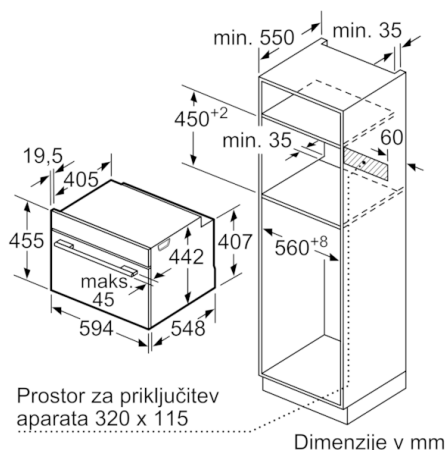

Tehnični podatki

Barva / Material sprednje ploskve :	črna
Tip konstrukcije :	Vgrajeni
Dimenzije niše (VxŠxG) (mm) :	450-455 x 560-568 x 550
Dimenzije aparata (mm) :	455 x 594 x 548
Mere embalaranega izdelka (mm) :	520 x 650 x 710
Material čelne plošče :	Steklo
Material vrat :	Steklo
Neto masa (kg) :	24,578
Znaki ustreznosti :	CE, VDE
Dolžina priključnega kabla (cm) :	150
EAN koda :	4242005101733
Priključna moč (W) :	1750
Tok (A) :	10
Napetost (V) :	220-240
Frekvenca (Hz) :	50; 60
Tip vtiča :	Schuko-/Gardy vtičak z ozemlji
Znaki ustreznosti :	CE, VDE

Tehnične informacije:

- Dolžina električnega kabla: 150 cm
- Nominalna napetost: 220 - 240 V
- Priključna moč: 1.75 kW

Dimenzije:

- Dimenzije aparata (VxŠxG): 455 mm x 594 mm x 548 mm
- Dimenzije niše (VxŠxG): 450 mm - 455 mm x 560 mm - 568 mm x 550 mm
- »Prosimo, upoštevajte dimenzije, navedene v skici za namestitev«
- Priporočamo vam, da izberete primerni aparat znotraj naše produktne skupine SER8, da si zagotovite najboljši izgled in kombinacijo vaših vgradnih aparatov.

Serie | 8, Vgradna parna pečica, 60 cm, črna CDG634AB0

Vgradnja s kuhhalno ploščo.

Dimenzije v mm

Če se kompaktni aparat montira pod kuhališče, je treba upoštevati naslednjo debelino delovne plošče (po potrebi vklj. s podkonstrukcijo).

Dimenzije v mm

Dimenzije v mm

Dimenzije v mm