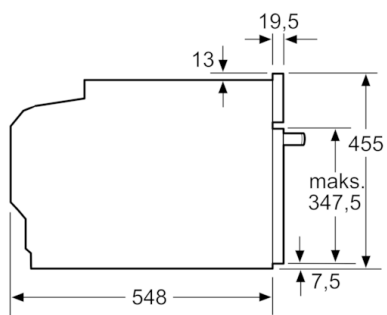

Tehnični podatki

Barva / Material sprednje ploskve :	črna
Tip konstrukcije :	Vgrajeni
Dimenzije niše (VxŠxG) (mm) :	450-455 x 560-568 x 550
Dimenzije aparata (mm) :	455 x 594 x 548
Mere embalaranega izdelka (mm) :	520 x 650 x 710
Material čelne plošče :	Steklo
Material vrat :	Steklo
Neto masa (kg) :	24,578
Znaki ustreznosti :	CE, VDE
Dolžina priključnega kabla (cm) :	150
EAN koda :	4242005101733
Priključna moč (W) :	1750
Tok (A) :	10
Napetost (V) :	220-240
Frekvenca (Hz) :	50; 60
Tip vtiča :	Schuko-/Gardy vtičak z ozemlji
Znaki ustreznosti :	CE, VDE

Tehnične informacije:

- Dolžina električnega kabla: 150 cm
- Nominalna napetost: 220 - 240 V
- Priključna moč: 1.75 kW

Dimenzije:

- Dimenzije aparata (VxŠxG): 455 mm x 594 mm x 548 mm
- Dimenzije niše (VxŠxG): 450 mm - 455 mm x 560 mm - 568 mm x 550 mm
- »Prosimo, upoštevajte dimenzije, navedene v skici za namestitev«
- Priporočamo vam, da izberete primerni aparat znotraj naše produktne skupine SER8, da si zagotovite najboljši izgled in kombinacijo vaših vgradnih aparatov.

Serie | 8, Vgradna parna pečica, 60 cm, črna CDG634AB0

Vgradnja s kuhhalno ploščo.

Dimenzije v mm

Če se kompaktni aparat montira pod kuhališče, je treba upoštevati naslednjo debelino delovne plošče (po potrebi vklj. s podkonstrukcijo).

Dimenzije v mm

Dimenzije v mm

Dimenzije v mm