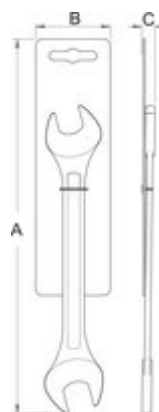

- material: Premium krom vanadijevo jeklo
- kovan, v celoti poboljšan
- površinska zaščita: kromiran po ISO 1456:2009
- v celoti izdelan v skladu s standardoma DIN 895 in DIN 475

standard

DIN 895

		L	B1	B2	A1	A2	
602082	8 x 10	115	18	22	4.2	4.2	20
613222	10 x 11	122	23	24.5	5	5	35
605045	10 x 12	128	22	28	5	5	37
603611	10 x 13	137	26	28.5	5.2	5.2	43
602083	11 x 13	132	26	28.5	5	5.4	41

		L	B1	B2	A1	A2		
602084	12 x 14	146	28	32	5.5	5.5	52	1
602085	13 x 15	152	28	32	6	6	63	
603134	13 x 17	158	30	35	6.5	6.5	65	
612774	14 x 15	137	26	28.5	5.4	5.4	51	1
602086	14 x 17	158	30	35	6.5	6.5	62	
602087	17 x 19	170	35	40	7	7	94	
602088	19 x 22	197	42	48	8	8	138	

Transportno pakiranje

Barcode	Hand icon	TA	TB	TC	Weight icon
602082	4	55	177	27	123
613222	4	55	177	27	181
605045	4	55	177	27	192
603611	4	55	177	27	215
602083	4	55	177	27	206
602084	4	55	177	27	249
602085	4	62	192	33	280
603134	4	62	192	33	288
612774	4	62	192	33	246
602086	4	62	192	33	298
602087	4	62	192	33	404
602088	4	65	211	38	601