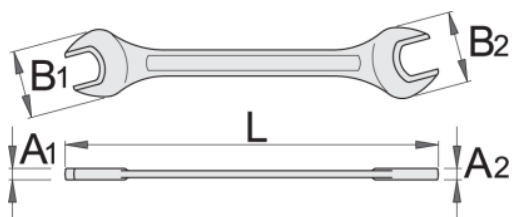

- material: Premium krom vanadijevo jeklo
- kovan, v celoti poboljšan
- površinska zaščita: kromiran po ISO 1456:2009
- v celoti izdelan v skladu s standardoma DIN 895 in DIN 475

standard

DIN 895

		L	B1	B2	A1	A2	
602082	8 x 10	115	18	22	4.2	4.2	20
613222	10 x 11	122	23	24.5	5	5	35
605045	10 x 12	128	22	28	5	5	37
603611	10 x 13	137	26	28.5	5.2	5.2	43
602083	11 x 13	132	26	28.5	5	5.4	41

		L	B1	B2	A1	A2		
602084	12 x 14	146	28	32	5.5	5.5	52	1
602085	13 x 15	152	28	32	6	6	63	
603134	13 x 17	158	30	35	6.5	6.5	65	
612774	14 x 15	137	26	28.5	5.4	5.4	51	1
602086	14 x 17	158	30	35	6.5	6.5	62	
602087	17 x 19	170	35	40	7	7	94	
602088	19 x 22	197	42	48	8	8	138	