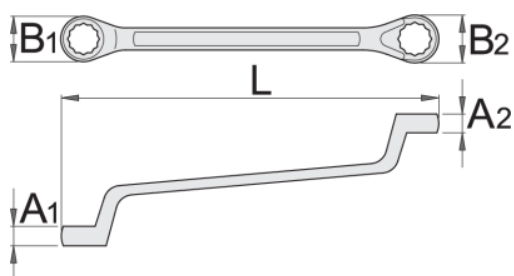

## Atributi izdelka

- material: Premium krom vanadijevo jeklo
- kovan, v celoti poboljšan
- površinska zaščita: kromiran po ISO 1456:2009
- polirane glave
- obročni del z LIFE profilom
- v celoti izdelan v skladu s standardom ISO 10104 (samo metrične dimenzije)
- v celoti izdelan v skladu s standardom DIN 838

standard

ISO 10104

600511

6 x 7

L

178

B1

10.3