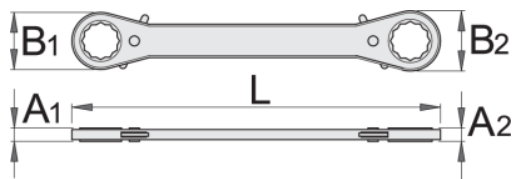

## Atributi izdelka

- material: raglja: krom vanadij
- material: telo: pločevina, površinska zaščita: kromirano po EN12540
- ohišje ključa je plastično
- v celoti poboljššan
- minimalni kot zasuka je 20°