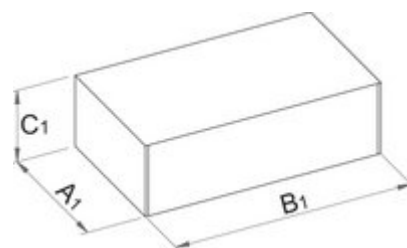

Maloprodajno pakiranje

Barcode	MA	MB	MC	Weight
611640	180	44	12,8	67
611641	185	44	12,5	84
611642	190	44	12,6	76
611643	185	44	12,5	74
611644	190	44	12,6	84
611645	225	44	14,6	160
611646	220	44	14,6	160