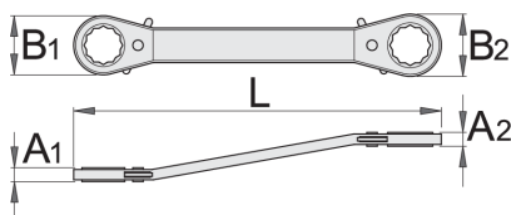

Ključ obročni, z ragljo, upognjen

166

Profili

[\(/slo/support/warranty\)](https://uniortools.com/slo/support/warranty)

Atributi izdelka

- material: raglja: Premium krom vanadijevo jeklo
- material: telo: pločevina, površinska zaščita: kromirano po EN12540
- ohišje ključa je plastično
- v celoti poboljššan
- minimalni kot zasuka je 20°

		L	B1	B2	A1	A2	
611640	6 x 7	111	20	20	11.2	11	60
611641	7 x 8	130	20.6	23	11	11.2	77
611643	8 x 10	130	20.6	23	11	11.2	67
611644	10 x 11	136	23.4	26.4	11	11	77
611646	12 x 14	167	30.1	32	13	13.1	153