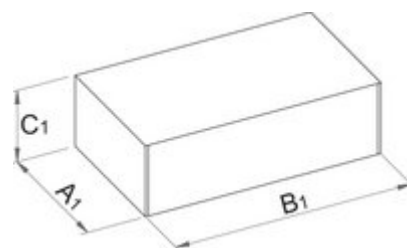

Izvijač inbus za kotno vijačenje s T ročajem

193HXS

Uporaba

Atributi izdelka

- material: steblo - Premium krom vanadijevo jeklo, v celoti poboljšano
- ročaj - polipropilen
- steblo kromirano, konica črnjena

Profili

[\(/slo/about-us/materials\)](https://slo/about-us/materials)
[\(/slo/support/warranty\)](https://slo/support/warranty)

L1

C1

C2

L2

		L1	C1	C2	L2	
608276	2.5	155	125	15	61	13
608277	3	155	125	15	61	16
608278	4	155	125	15	61	25
608279	5	188	150	20	88	56
608280	6	188	150	20	88	72
608281	8	223	175	25	113	153
608282	10	248	200	25	113	234

Maloprodajno pakiranje

	MA	MB	MC	
608276	215	61	25	23
608277	215	61	25	26
608278	215	61	25	35
608279	255	88	25	64
608280	255	88	25	80
608281	282	113	33	163
608282	307	113	33	242

Transportno pakiranje

		TA	TB	TC	
608276	4	91	230	62	152
608277	4	91	230	62	164
608278	4	91	230	62	200