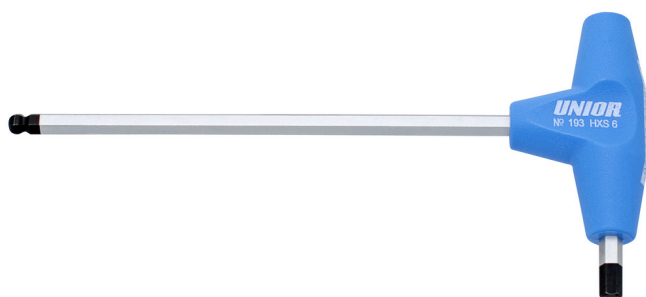

Izvijač inbus za kotno vijačenje s T ročajem

193HXS

Uporaba

Atributi izdelka

- material: steblo - Premium krom vanadijevo jeklo, v celoti poboljšano
- ročaj - polipropilen
- steblo kromirano, konica črnjena

Profili

[\(/slo/about-us/materials\)](https://slo/about-us/materials)
[\(/slo/support/warranty\)](https://slo/support/warranty)

L1

C1

C2

L2

		L1	C1	C2	L2	
608276	2.5	155	125	15	61	13
608277	3	155	125	15	61	16
608278	4	155	125	15	61	25
608279	5	188	150	20	88	56
608280	6	188	150	20	88	72
608281	8	223	175	25	113	153
608282	10	248	200	25	113	234