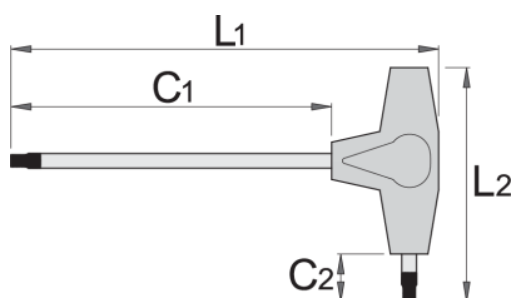

Izvijač inbus za kotno vijačenje s T ročajem

193HXS

Uporaba

Atributi izdelka

- material: steblo - Premium krom vanadijevo jeklo, v celoti poboljšano
- ročaj - polipropilen
- steblo kromirano, konica črnjena

Profili

[\(/slo/about-us/materials\)](https://slo/about-us/materials)
[\(/slo/support/warranty\)](https://slo/support/warranty)

L1

C1

C2

L2

		L1	C1	C2	L2	
608276	2.5	155	125	15	61	13
608277	3	155	125	15	61	16
608278	4	155	125	15	61	25
608279	5	188	150	20	88	56
608280	6	188	150	20	88	72
608281	8	223	175	25	113	153
608282	10	248	200	25	113	234