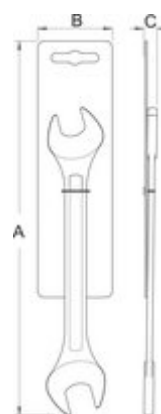

Izvijač inbus za kotno vijačenje s T ročajem

193HXS

Uporaba

Atributi izdelka

- material: steblo - Premium krom vanadijevo jeklo, v celoti poboljšano
- ročaj - polipropilen
- steblo kromirano, konica črnjena

Profili

[\(/slo/about-us/materials\)](https://slo/about-us/materials)
[\(/slo/support/warranty\)](https://slo/support/warranty)

L1

C1

C2

L2

		L1	C1	C2	L2	
608276	2.5	155	125	15	61	13
608277	3	155	125	15	61	16
608278	4	155	125	15	61	25
608279	5	188	150	20	88	56
608280	6	188	150	20	88	72
608281	8	223	175	25	113	153
608282	10	248	200	25	113	234

Maloprodajno pakiranje

	MA	MB	MC	
608276	215	61	25	23
608277	215	61	25	26
608278	215	61	25	35
608279	255	88	25	64
608280	255	88	25	80
608281	282	113	33	163
608282	307	113	33	242

Transportno pakiranje

		TA	TB	TC	
608276	4	91	230	62	152
608277	4	91	230	62	164
608278	4	91	230	62	200

		TA	TB	TC	
608279	4	114	291	39	320
608280	4	114	291	39	385
608281	4	144	304	78	771
608282	4	119	404	65	1080