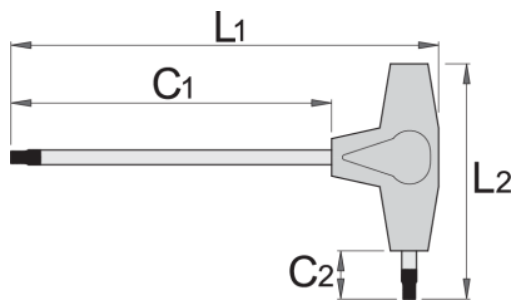

Izvijač inbus s T ročajem

193HX

Uporaba

Atributi izdelka

- material: steblo - Premium krom vanadijevo jeklo, v celoti poboljšano
- ročaj - polipropilen
- steblo kromirano, konica črnjena

Profili

Premium

[./slo/about-](#)

[us/materials\).](#)

[./slo/support/warranty\).](#)

Barcode	Hex	L1	C1	C2	L2	Weight
623238	2	155	125	15	61	12
607161	2.5	155	125	15	61	13
607162	3	155	125	15	61	16
607163	3.5	155	125	15	61	20
607164	4	155	125	15	61	24
607165	4.5	188	150	20	88	57
607166	5	188	150	20	88	56
607167	6	188	150	20	88	74
607168	7	223	175	25	113	128
607169	8	223	175	25	113	155
607170	10	248	200	25	113	233

Maloprodajno pakiranje

Barcode	MA	MB	MC	Weight
623238	215	61	25	20
607161	215	61	25	21
607162	215	61	25	24
607163	215	61	25	30
607164	215	61	25	32
607165	255	88	25	63
607166	255	88	25	63

Barcode	MA	MB	MC	Icon
607167	255	88	25	82
607168	282	113	33	150
607169	282	113	33	167
607170	307	113	33	254

Transportno pakiranje

Barcode	Hand icon	TA	TB	TC	Icon
623238	4	91	230	62	140
607161	4	91	230	62	144
607162	4	91	230	62	156
607163	4	91	230	62	180
607164	4	91	230	62	188
607165	4	114	291	39	315
607166	4	104	277	68	315
607167	4	104	277	68	391
607168	4	144	304	78	720
607169	4	144	304	78	823
607170	4	119	404	65	1128