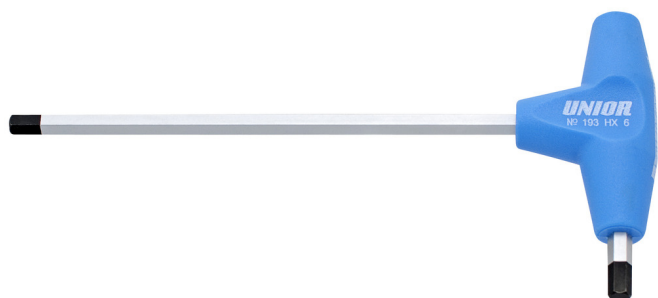

Izvijač inbus s T ročajem

193HX

Uporaba

Atributi izdelka

- material: steblo - Premium krom vanadijevo jeklo, v celoti poboljšano
- ročaj - polipropilen
- steblo kromirano, konica črnjena

Profili

Premium

[./slo/about-](#)

[us/materials\).](#)

[./slo/support/warranty\).](#)

Barcode	Hex	L1	C1	C2	L2	Weight
623238	2	155	125	15	61	12
607161	2.5	155	125	15	61	13
607162	3	155	125	15	61	16
607163	3.5	155	125	15	61	20
607164	4	155	125	15	61	24
607165	4.5	188	150	20	88	57
607166	5	188	150	20	88	56
607167	6	188	150	20	88	74
607168	7	223	175	25	113	128
607169	8	223	175	25	113	155
607170	10	248	200	25	113	233