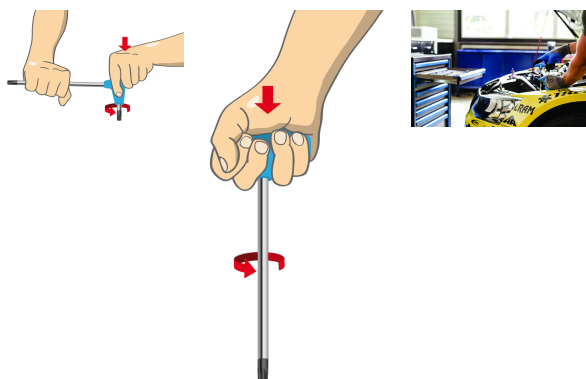

Izvijač inbus s T ročajem

193HX

Uporaba

Atributi izdelka

- material: steblo - Premium krom vanadijevo jeklo, v celoti poboljšano
- ročaj - polipropilen
- steblo kromirano, konica črnjena

Profili

Premium

[./slo/about-](#)

[us/materials\).](#)

[./slo/support/warranty\).](#)

Barcode	Hex	L1	C1	C2	L2	Weight
623238	2	155	125	15	61	12
607161	2.5	155	125	15	61	13
607162	3	155	125	15	61	16
607163	3.5	155	125	15	61	20
607164	4	155	125	15	61	24
607165	4.5	188	150	20	88	57
607166	5	188	150	20	88	56
607167	6	188	150	20	88	74
607168	7	223	175	25	113	128
607169	8	223	175	25	113	155
607170	10	248	200	25	113	233