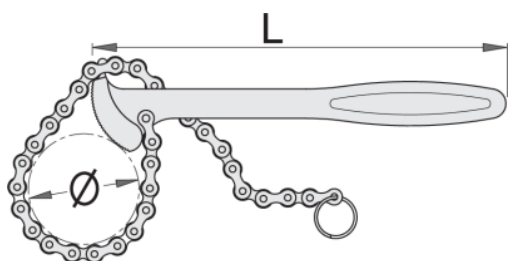

Ključ za filter, z verigo

206/2

Profili

Premium[\(/slo/about-](#)[us/materials\)](#)[\(/slo/support/warranty\).](#)

Atributi izdelka

- material: Premium krom vanadijevo jeklo
- kovan, v celoti poboljšan
- površinska zaščita: kromiran po ISO 1456:2009

601025

ØD

60 - 140

L

224,5

330

Maloprodajno pakiranje

	MA	MB	MC	
601025	330	80	17,5	343

Transportno pakiranje

		TA	TB	TC	
601025	1				

Rezervni deli

Veriga za 206/2