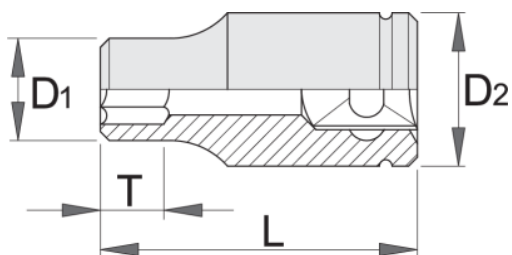

Ključ nasadni 1/4", 6 kotni

188/2 6p

Profili

Premium Flex

[\(/slo/about-](#)

[us/materials\)](#)

[\(/slo/support/warranty\).](#)

Atributi izdelka

- material: Premium Flex krom vanadijevo jeklo
- kovan, v celoti poboljšan
- površinska zaščita: kromiran po ISO 1456:2009
- v celoti izdelan v skladu s standardom ISO 2725-1 (samo metrične dimenzije)

standard

ISO 2725-1

L

D1

D2

T

618682	3.2	25	6	12	4	15
600815	4	25	6.8	11,9	5	15
600816	4.5	25	7.1	11,9	5	15
600817	5	25	8	11,9	5	15
600818	5.5	25	8.3	11,9	5	15
600819	6	25	9.3	11,9	5	15
600820	7	25	10,5	11,9	5	15
600821	8	25	11,9	11,9	5	15
600822	9	25	12,9	12,9	8	15
600823	10	25	13,9	13,9	8	39
600824	11	25	15,9	15.9	8	39
603130	12	25	16,9	16,9	8	39
600825	13	25	17,9	17,9	10	39
603131	14	25	19.7	19.7	10	39
618683	3/16"	25	8	11.9	5	15
618684	7/32"	25	8.8	11.9	5	15
618685	1/4"	25	9.3	11.9	5	15
618686	9/32"	25	10.5	11.9	5	15
618687	5/16"	25	11,9	11.9	5	15
618688	11/32"	25	12,9	12,9	5	15
618689	3/8"	25	13,9	13,9	8	39
618690	13/32"	25	14,9	14.1	8	39
618691	7/16"	25	10.5	15.9	8	39
618692	1/2"	25	17,9	17.9	10	39
618693	9/16"	25	19,7	19.7	10	39