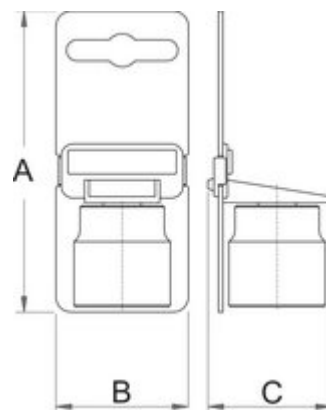

standard

ISO 2725-1

L

D1

D2

T

618682	3.2	25	6	12	4	15
600815	4	25	6.8	11,9	5	15
600816	4.5	25	7.1	11,9	5	15
600817	5	25	8	11,9	5	15
600818	5.5	25	8.3	11,9	5	15
600819	6	25	9.3	11,9	5	15
600820	7	25	10,5	11,9	5	15
600821	8	25	11,9	11,9	5	15
600822	9	25	12,9	12,9	8	15
600823	10	25	13,9	13,9	8	39
600824	11	25	15,9	15.9	8	39
603130	12	25	16,9	16,9	8	39
600825	13	25	17,9	17,9	10	39
603131	14	25	19.7	19.7	10	39
618683	3/16"	25	8	11.9	5	15
618684	7/32"	25	8.8	11.9	5	15
618685	1/4"	25	9.3	11.9	5	15
618686	9/32"	25	10.5	11.9	5	15
618687	5/16"	25	11,9	11.9	5	15
618688	11/32"	25	12,9	12,9	5	15
618689	3/8"	25	13,9	13,9	8	39
618690	13/32"	25	14,9	14.1	8	39
618691	7/16"	25	10.5	15.9	8	39
618692	1/2"	25	17,9	17.9	10	39
618693	9/16"	25	19,7	19.7	10	39

Maloprodajno pakiranje

Barcode	MA	MB	MC	Height
618682	100	44	23	20
600815	100	44	23	20
600816	100	44	23	20
600817	100	44	23	20
600818	100	44	23	20
600819	100	44	23	20
600820	100	44	23	20
600821	100	44	23	20
600822	100	44	23	20
600823	100	44	23	44
600824	100	44	24	44
603130	100	44	24,5	44
600825	100	44	25	44
603131	100	44	25,75	44
618683	100	44	23	20
618684	100	44	23	20
618685	100	44	23	20
618686	100	44	23	20
618687	100	44	23	20
618688	100	44	23	20
618689	100	44	23	44
618690	100	44	23	44
618691	100	44	24,5	44
618692	100	44	24,5	44