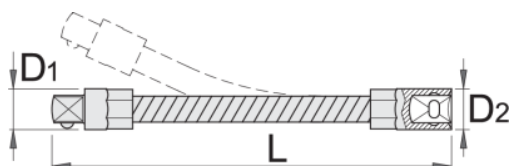

## Atributi izdelka

- material: Premium Flex krom vanadijevo jeklo
- v celoti poboljšan
- površinska zaščita: kromiran po ISO 1456:2009

612868

1/4"

L

150

D1

8.3