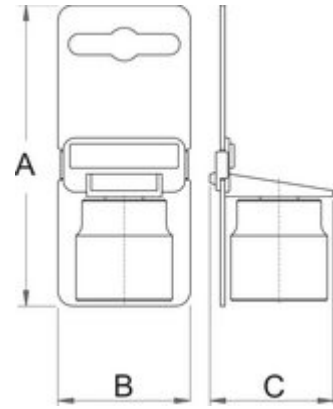

L

D

607976

1/4" - 3/8"

35

12

23