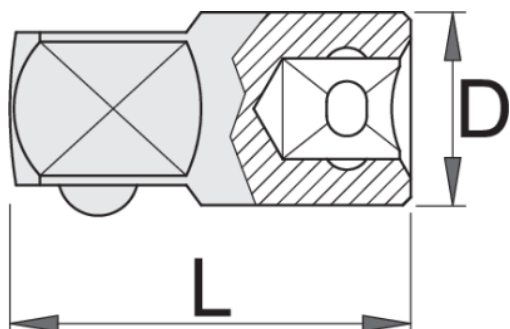

Adapter 1/4"

188.7/2

Profili

Premium Flex

[\(/slo/about-](#)

[us/materials\)](#)

[\(/slo/support/warranty\).](#)

Atributi izdelka

- material: Premium Flex krom vanadijevo jeklo
- kovan, v celoti poboljšan
- površinska zaščita: kromiran po ISO 1456:2009
- v celoti izdelan v skladu s standardom ISO 3316

standard

ISO 3316

L

D

607976

1/4" - 3/8"