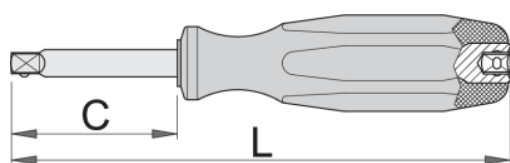

Izvijač z 1/4" zunanjim in notranjim nastavkom

188.8

Profili

[\(/slo/about-us/materials\)](#)
[\(/slo/support/warranty\)](#)

Atributi izdelka

- material: Premium Flex krom vanadijevo jeklo
- ročaj - polipropilen
- v celoti izdelana v skladu s standardom ISO 3315

607349

1/4"

150

50

97

Maloprodajno pakiranje

607349	MA	MB	MC	110
607349	200	58	30,5	110

Transportno pakiranje