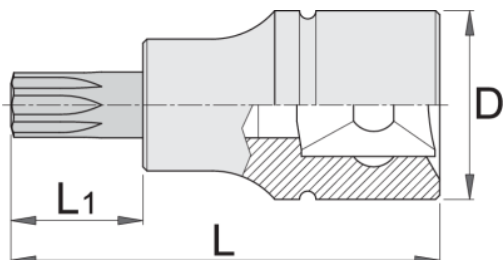

## Atributi izdelka

- material: glava: Premium Flex krom vanadijevo jeklo, kromirana
- material: vijačni nastavek: Premium Plus ogljikovo jeklo, protikorozijsko naoljen
- v celoti poboljšan

L

L1

D

607903

TX 8