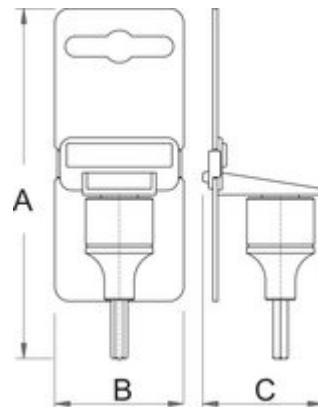

Nastavek vijačni 1/4", križni

187/2PH

Profili

Premium Flex

[\(/slo/about-](#)

[us/materials\)](#) **Premium +**

[\(/slo/about-us/materials\)](#)

[\(/slo/support/warranty\)](#)

Atributi izdelka

- material: glava: Premium Flex krom vanadijevo jeklo, kromirana
- material: vijačni nastavek: Premium Plus ogljikovo jeklo, protikorozijsko naoljen
- v celoti poboljšan

		L	L1	D	
607892	PH 1	32	13	12	14
607893	PH 2	32	13	12	14
607894	PH 3	32	13	12	15

Maloprodajno pakiranje

Barcode	MA	MB	MC	Height
607892	100	44	23	19
607893	100	44	23	19
607894	100	44	23	20

Transportno pakiranje

Barcode	Quantity	TA	TB	TC	Height
607892	4	95	128	34	201
607893	4	95	128	34	201
607894	4	95	128	34	205