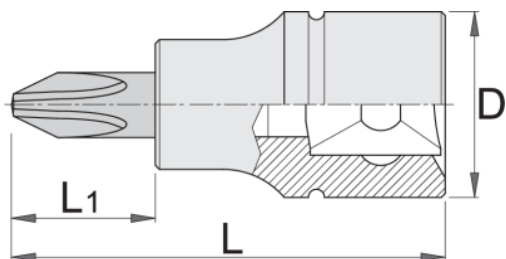

Nastavek vijačni 1/4", križni

187/2PH

Profili

Premium Flex

[\(/slo/about-](#)

[us/materials\)](#) **Premium +**

[\(/slo/about-us/materials\)](#)

[\(/slo/support/warranty\)](#)

Atributi izdelka

- material: glava: Premium Flex krom vanadijevo jeklo, kromirana
- material: vijačni nastavek: Premium Plus ogljikovo jeklo, protikorozijsko naoljen
- v celoti poboljšan

		L	L1	D	
607892	PH 1	32	13	12	14
607893	PH 2	32	13	12	14
607894	PH 3	32	13	12	15

Maloprodajno pakiranje

Barcode	MA	MB	MC	Height
607892	100	44	23	19
607893	100	44	23	19
607894	100	44	23	20

Transportno pakiranje

Barcode	Quantity	TA	TB	TC	Height
607892	4	95	128	34	201
607893	4	95	128	34	201
607894	4	95	128	34	205