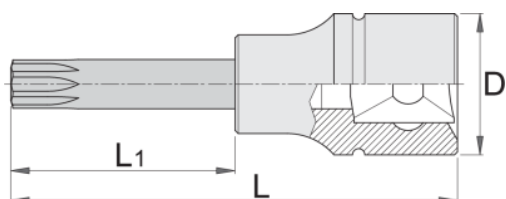

Nastavek vijačni 3/8" s TX profilom, dolg

236/2TXL

Profili

Premium Flex

[\(/slo/about-](#)

[us/materials\)](#) **Premium +**

[\(/slo/about-us/materials\)](#)

[\(/slo/support/warranty\)](#)

Atributi izdelka

- material: glava: Premium Flex krom vanadijevo jeklo, kromirana
- material: vijačni nastavek: Premium Plus ogljikovo jeklo, protikorozijsko naoljen
- v celoti poboljšan

		L	L1	D		
612107	TX 15	92	66	18	50	1
612108	TX 20	92	66	18	50	1
612109	TX 25	92	66	18	50	1
612110	TX 27	92	66	18	50	1
612112	TX 40	92	66	18	51	1

Maloprodajno pakiranje

Barcode	MA	MB	MC	Height
612107	160	44	34	55
612108	160	44	34	55
612109	160	44	34	55
612110	160	44	34	55
612112	160	44	34	56

Transportno pakiranje

Barcode	Quantity	TA	TB	TC	Height
612107	4	81	205	58	345
612108	4	81	205	58	345
612109	4	81	205	58	345
612110	4	81	205	58	345
612112	4	81	205	58	349