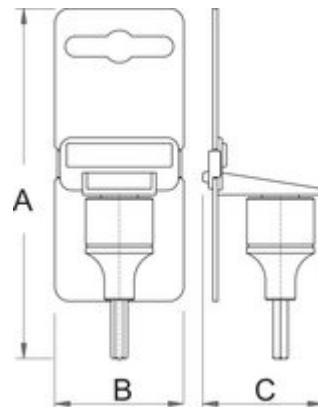

Nastavek vijačni 3/8" s TX profilom, dolg

236/2TXL

Profili

Premium Flex

[\(/slo/about-](#)

[us/materials\)](#) **Premium +**

[\(/slo/about-us/materials\)](#)

[\(/slo/support/warranty\)](#)

Atributi izdelka

- material: glava: Premium Flex krom vanadijevo jeklo, kromirana
- material: vijačni nastavek: Premium Plus ogljikovo jeklo, protikorozijsko naoljen
- v celoti poboljšan

		L	L1	D		
612107	TX 15	92	66	18	50	1
612108	TX 20	92	66	18	50	1
612109	TX 25	92	66	18	50	1
612110	TX 27	92	66	18	50	1
612112	TX 40	92	66	18	51	1

Maloprodajno pakiranje

Barcode	MA	MB	MC	Height
612107	160	44	34	55
612108	160	44	34	55
612109	160	44	34	55
612110	160	44	34	55
612112	160	44	34	56

Transportno pakiranje

Barcode	Quantity	TA	TB	TC	Height
612107	4	81	205	58	345
612108	4	81	205	58	345
612109	4	81	205	58	345
612110	4	81	205	58	345
612112	4	81	205	58	349