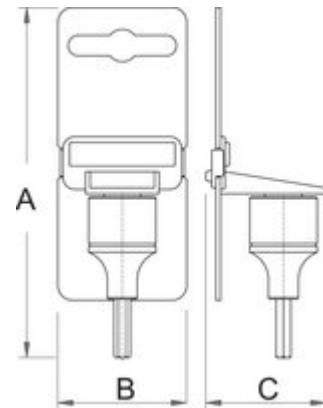

L	L1	D	

612115	M8	48	22	18	46
612116	M10	48	22	18	54