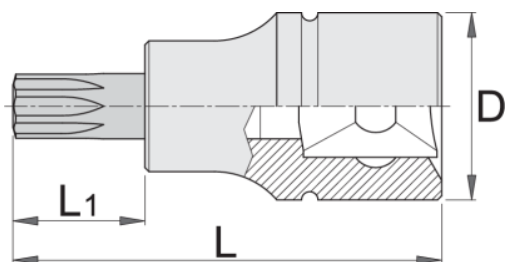

Nastavek vijačni 3/8" z ZX profilom

236/2ZX

Profil

Premium Flex

[\(/slo/about-](#)

[us/materials\)](#) **Premium +**

[\(/slo/about-us/materials\)](#)

[\(/slo/support/warranty\)](#)

Atributi izdelka

- material: glava: Premium Flex krom vanadijevo jeklo, kromirana
- material: vijačni nastavek: Premium Plus ogljikovo jeklo, protikorozijsko naoljen
- v celoti poboljšan
- v celoti izdelan v skladu s standardom DIN 2324