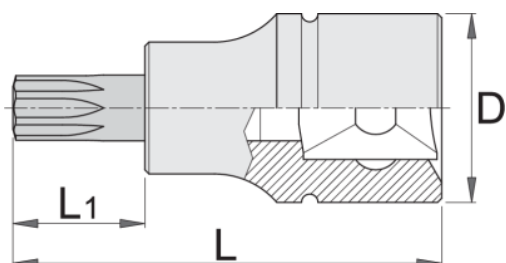

Nastavek vijačni 3/8" s TX profilom

236/2TX

Profili

Premium Flex

[\(/slo/about-](#)

[us/materials\)](#) **Premium +**

[\(/slo/about-us/materials\)](#)

[\(/slo/support/warranty\)](#)

Atributi izdelka

- material: glava: Premium Flex krom vanadijevo jeklo, kromirana
- material: vijačni nastavek: Premium Plus ogljikovo jeklo, protikorozijsko naoljen
- v celoti poboljšan

		D	L	L1	
612101	TX 15	18	48	22	39
612102	TX 20	18	48	22	39
612103	TX 25	18	48	22	39