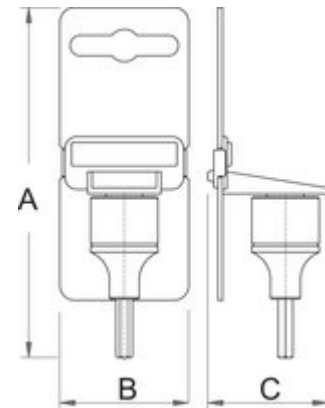

Nastavek vijačni 3/8" s TX profilom

236/2TX

Profili

Premium Flex

[\(/slo/about-](#)

[us/materials\)](#) **Premium +**

[\(/slo/about-us/materials\)](#)

[\(/slo/support/warranty\)](#)

Atributi izdelka

- material: glava: Premium Flex krom vanadijevo jeklo, kromirana
- material: vijačni nastavek: Premium Plus ogljikovo jeklo, protikorozijsko naoljen
- v celoti poboljšan

		D	L	L1	
612101	TX 15	18	48	22	39
612102	TX 20	18	48	22	39
612103	TX 25	18	48	22	39

		D	L	L1	
612104	TX 27	18	48	22	39
612105	TX 30	18	48	22	39
612106	TX 40	18	48	22	40

Maloprodajno pakiranje

	MA	MB	MC	
612101	115	44	34	44
612102	115	44	34	44
612103	115	44	34	44
612104	115	44	34	44
612105	115	44	34	44
612106	115	44	34	45