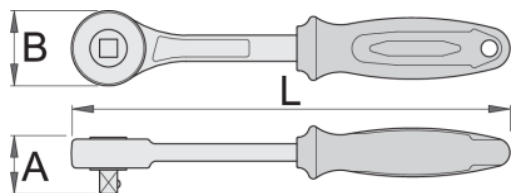

Raglja enosmerna 1/2"

190.9/2BI

Uporaba

Profili

1/2" **Premium Flex**

[\(/slo/about-us/materials\)](#)

[\(/slo/support/warranty\)](#)

Atributi izdelka

- material: Premium Flex krom vanadijevo jeklo
- ohišje kovano
- v celoti poboljšana
- površinska zaščita: kromirana po standard ISO 1456:2009
- ergonomičen dvokomponentni ročaj
- šifra 611608 je raglja brez štirikotnega nastavka