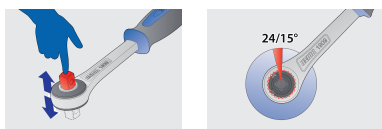

Uporaba

Profili

1/2" **Premium Flex**

[(/slo/about-us/materials)](#)

[(/slo/support/warranty)](#)

Atributi izdelka

- material: Premium Flex krom vanadijevo jeklo
- ohišje kovano
- v celoti poboljšana
- površinska zaščita: kromirana po standard ISO 1456:2009
- ergonomičen dvokomponentni ročaj
- šifra 611608 je raglja brez štirikotnega nastavka