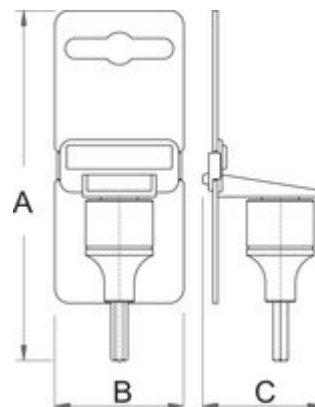

D

L

L1

620258

M 16

22.9

100

64

235