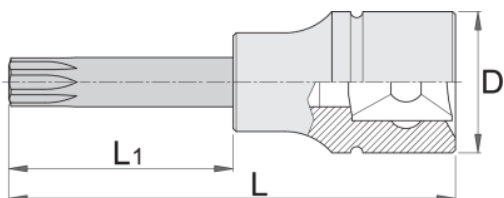

Nastavek vijačni 1/2" z ZX profilom, dolg

192/2ZXL

Profili

Premium Flex

[\(/slo/about-](#)

[us/materials\)](#) **Premium +**

[\(/slo/about-us/materials\)](#)

[\(/slo/support/warranty\)](#)

Atributi izdelka

- material: glava: Premium Flex krom vanadijevo jeklo, kromirana
- material: vijačni nastavek: Premium Plus ogljikovo jeklo, protikorozijsko naoljen
- v celoti poboljšan

		D	L	L1	
612171	M 6	22.9	100	64	85
612172	M 8	22.9	100	64	91
612173	M 10	22.9	100	64	110
612174	M 12	22.9	100	64	123
619845	M 14	22.9	100	64	143