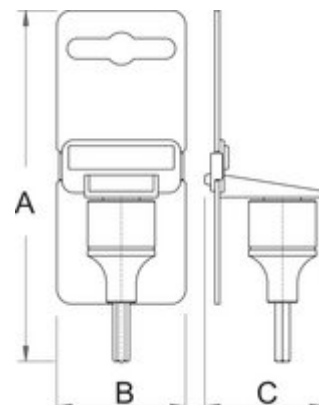

## Atributi izdelka

- material: glava: Premium Flex krom vanadijevo jeklo, kromirana
- material: vijačni nastavek: Premium Plus ogljikovo jeklo, protikorozijsko naoljen
- v celoti poboljššan
- dimenzije 17, 19, 22, 24 so namenjeni snemanje ali montažo prednjega kolesa
- v celoti izdelan v skladu s standardom DIN 7422 (samo metrične dimenzije)

D

L

L1

600978	4	23	60	24	60
603420	5	23	60	24	60
603421	6	23	60	24	60
603422	7	23	60	24	75
603423	8	23	60	24	81
605923	9	23	60	24	85
603424	10	23	60	24	95
603425	12	23	60	24	116
624033	13	23	60	24	100
603426	14	23	60	24	168
624034	15	23	60	24	115
603427	17	24	60	20	187
603428	19	26.5	60	20	195
623141	22	26,5	60	20	196
623142	24	26,5	60	20	210
619894	3/16"	22.9	40	24	60
619895	7/32"	22.9	40	24	60
619896	1/4"	22.9	40	24	60
619899	3/8"	22.9	40	24	95
619900	1/2"	22.9	40	24	116
619901	9/16"	22.9	40	24	168
619902	5/8"	22.9	40	24	187
619904	3/4"	26.8	40	21	195