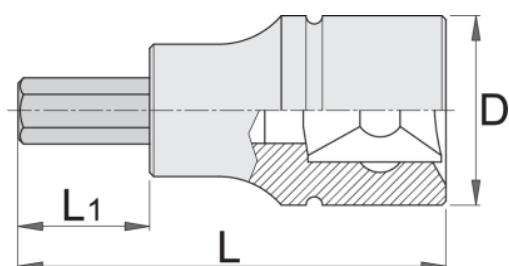

## Atributi izdelka

- material: glava: Premium Flex krom vanadijevo jeklo, kromirana
- material: vijačni nastavek: Premium Plus ogljikovo jeklo, protikorozijsko naoljen
- v celoti poboljššan
- dimenzije 17, 19, 22, 24 so namenjeni snemanje ali montažo prednjega kolesa
- v celoti izdelan v skladu s standardom DIN 7422 (samo metrične dimenzije)

D

L

L1

600978	4	23	60	24	60
603420	5	23	60	24	60
603421	6	23	60	24	60
603422	7	23	60	24	75
603423	8	23	60	24	81
605923	9	23	60	24	85
603424	10	23	60	24	95
603425	12	23	60	24	116
624033	13	23	60	24	100
603426	14	23	60	24	168
624034	15	23	60	24	115
603427	17	24	60	20	187
603428	19	26.5	60	20	195
623141	22	26,5	60	20	196
623142	24	26,5	60	20	210
619894	3/16"	22.9	40	24	60
619895	7/32"	22.9	40	24	60
619896	1/4"	22.9	40	24	60
619899	3/8"	22.9	40	24	95
619900	1/2"	22.9	40	24	116
619901	9/16"	22.9	40	24	168
619902	5/8"	22.9	40	24	187
619904	3/4"	26.8	40	21	195