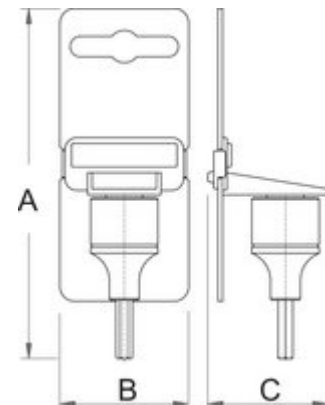

Nastavek vijačni 1/2", s TX profilom

192/2TX

Uporaba

Atributi izdelka

- material: glava: Premium Flex krom vanadijevo jeklo, kromirana
- material: vijačni nastavek: Premium Plus ogljikovo jeklo, protikorozijsko naoljen
- v celoti poboljšan

Profili

Premium Flex

[\(/slo/about-](#)

[us/materials\)](#)

Premium +

[\(/slo/about-us/materials\)](#)

[\(/slo/support/warranty\)](#)

Barcode	TX	D	L	L1	Weight
605562	TX 20	22.9	52	16	71
605563	TX 25	22.9	52	16	73
605564	TX 27	22.9	52	16	73
605565	TX 30	22.9	52	16	75
605566	TX 40	22.9	52	16	77
605567	TX 45	22.9	52	16	78
605568	TX 50	22.9	52	16	80
605569	TX 55	22.9	57	21	85
605570	TX 60	22.9	57	21	96

Maloprodajno pakiranje

Barcode	MA	MB	MC	Weight
605562	120	44	43	76
605563	120	44	43	78
605564	120	44	43	78
605565	120	44	43	80
605566	120	44	43	82
605567	120	44	43	83
605568	120	44	43	85
605569	125	44	43	90
605570	125	44	43	101