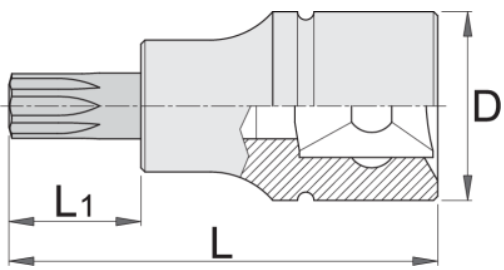

Nastavek vijačni 1/2", s TX profilom

192/2TX

Uporaba

Atributi izdelka

- material: glava: Premium Flex krom vanadijevo jeklo, kromirana
- material: vijačni nastavek: Premium Plus ogljikovo jeklo, protikorozijsko naoljen
- v celoti poboljšan

Profili

Premium Flex

[\(/slo/about-](#)

[us/materials\)](#)

Premium +

[\(/slo/about-us/materials\)](#)

[\(/slo/support/warranty\)](#)

Barcode	TX	D	L	L1	Weight
605562	TX 20	22.9	52	16	71
605563	TX 25	22.9	52	16	73
605564	TX 27	22.9	52	16	73
605565	TX 30	22.9	52	16	75
605566	TX 40	22.9	52	16	77
605567	TX 45	22.9	52	16	78
605568	TX 50	22.9	52	16	80
605569	TX 55	22.9	57	21	85
605570	TX 60	22.9	57	21	96