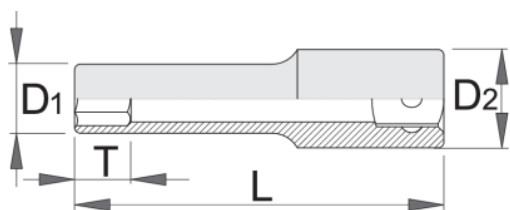

Ključ nasadni 3/4", dolg, 6 kotni

197/1L6p

Profili

Premium Flex

[\(/slo/about-](#)

[us/materials\).](#)

[\(/slo/support/warranty\).](#)

Atributi izdelka

- material: Premium Flex krom vanadijevo jeklo
- površinska zaščita: kromiran po ISO 1456:2009
- poliran
- kovan, v celoti poboljšan
- v celoti izdelan v skladu s standardom ISO 2725-1 (samo metrične dimenzije)

standard

ISO 2725-1

		D1	D2	L	T		
610798	23	33.2	36	90	26	390	1
610800	26	37	36	90	28	431	1

		D1	D2	L	T		
610805	34	47	44	90	28	635	1
618700	55	74	54	90	38	1359	1
610811	60	80	54	90	40	1569	1
610812	7/8"	32.2	36	90	26	363	1
610813	15/16"	34.2	36	90	26	383	1
610814	1"	37	36	90	26	416	1
610815	1.1/16"	38	36	90	28	413	1
610816	1.1/8"	40	38	90	28	459	1
610817	1.1/4"	44	42	90	28	559	1
610818	1.5/16"	46	44	90	30	615	1
610819	1.3/8"	48	44	90	30	654	1
610820	1.7/16"	50	44	90	30	683	1
610821	1.1/2"	52	44	90	34	700	1
610822	1.5/8"	56	44	90	34	782	1
610823	1.11/16"	60	44	90	34	814	1
610824	1.13/16"	62	44	90	34	903	1
610825	1.7/8"	64	44	90	34	987	1
610826	2"	68	44	90	36	1111	1
610827	2.1/16"	70	54	90	36	1228	1