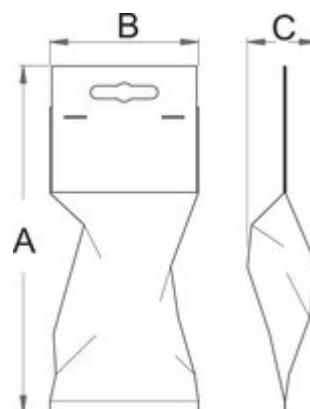

- material: Premium Flex krom vanadijevo jeklo
- površinska zaščita: kromiran po ISO 1456:2009
- poliran
- kovan, v celoti poboljšan
- v celoti izdelan v skladu s standardom ISO 2725-1 (samo metrične dimenzije)

standard

ISO 2725-1

		D1	D2	L	T		
610798	23	33.2	36	90	26	390	1
610800	26	37	36	90	28	431	1

		D1	D2	L	T		
610805	34	47	44	90	28	635	1
618700	55	74	54	90	38	1359	1
610811	60	80	54	90	40	1569	1
610812	7/8"	32.2	36	90	26	363	1
610813	15/16"	34.2	36	90	26	383	1
610814	1"	37	36	90	26	416	1
610815	1.1/16"	38	36	90	28	413	1
610816	1.1/8"	40	38	90	28	459	1
610817	1.1/4"	44	42	90	28	559	1
610818	1.5/16"	46	44	90	30	615	1
610819	1.3/8"	48	44	90	30	654	1
610820	1.7/16"	50	44	90	30	683	1
610821	1.1/2"	52	44	90	34	700	1
610822	1.5/8"	56	44	90	34	782	1
610823	1.11/16"	60	44	90	34	814	1
610824	1.13/16"	62	44	90	34	903	1
610825	1.7/8"	64	44	90	34	987	1
610826	2"	68	44	90	36	1111	1
610827	2.1/16"	70	54	90	36	1228	1

Maloprodajno pakiranje

	MA	MB	MC	
610798	205	80	36	390
610800	215	80	37	431
610805	215	80	46,5	635

	MA	MB	MC	
610807	205	100	52	705
618700	245	150	74	1359
610811	245	150	79,5	1569
610812	205	80	36	363
610813	205	80	36	383
610814	215	80	36	416
610815	215	80	38	413
610816	215	80	40	459
610817	215	80	43,5	559
610818	215	80	45,5	615
610819	215	80	46,5	654
610820	225	100	49,5	683
610821	225	100	51,5	700
610822	225	100	55	782
610823	225	100	57,5	814
610824	225	100	61,5	903
610825	225	100	63,5	987
610826	185	150	67,4	1111
610827	195	150	69,5	1228