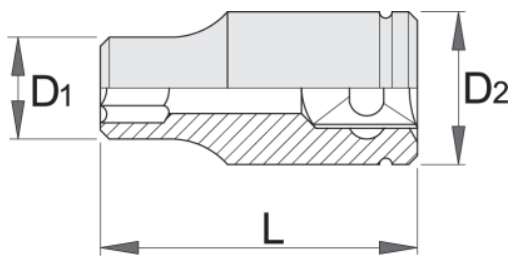

Ključ nasadni 1", 6 kotni

199/1 6p

Profili

Premium Flex

[./slo/about-](#)

[us/materials\).](#)

[./slo/support/warranty\).](#)

Atributi izdelka

- material: Premium Flex krom vanadijevo jeklo
- kovan, v celoti poboljšan
- površinska zaščita: kromiran po ISO 1456:2009
- poliran
- v celoti izdelan v skladu s standardom ISO 2725-1 (samo metrične dimenzije)

standard

ISO 2725-1

Barcode	mm	D1	D2	L	T	Weight
603096	46	65	50	75	34	849
603097	50	70	55	75	34	1039
603098	55	76	57	80	40	1222
603099	60	82	57	84	42	1383
603100	65	88	57	87	44	1607
603101	70	94	68	93	48	2039
603102	75	100	68	97	52	2243
603103	80	105	68	103	54	2479