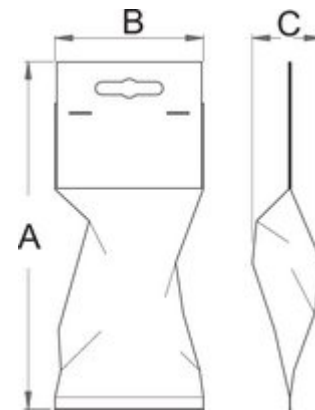

## Atributi izdelka

- material: Premium Flex krom vanadijevo jeklo
- kovan, v celoti poboljšan
- površinska zaščita: fosfatiran po ISO 9717

Barcode	Size	D	L	Icon
---------	------	---	---	------

603995	3/4" - 1/2"	44	56	323
618708	3/4" - 1"	44	63	443