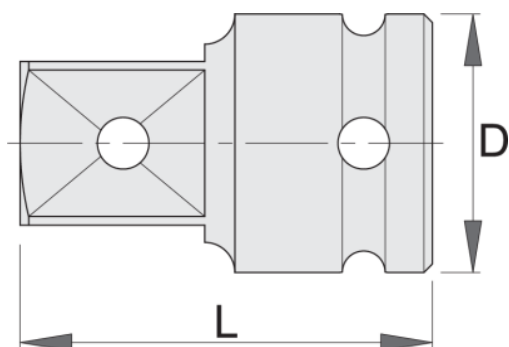

## Atributi izdelka

- material: Premium Flex krom vanadijevo jeklo
- kovan, v celoti poboljšan
- površinska zaščita: fosfatiran po ISO 9717

Barcode	Size	D	L	Icon
---------	------	---	---	------

603995	3/4" - 1/2"	44	56	323
618708	3/4" - 1"	44	63	443