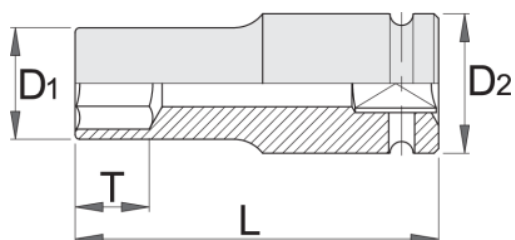

Ključ nasadni 3/4", impact, dolg, 6 kotni

232/4L6p

Profili

[\(/slo/about-us/materials\)](https://slo/about-us/materials)
[\(/slo/support/warranty\)](https://slo/support/warranty)

Atributi izdelka

- material: Premium Flex krom vanadijevo jeklo
- kovan, v celoti poboljšan
- površinska zaščita: fosfatiran po ISO 9717
- izdelan v skladu s standardom ISO 2725-2 in DIN 3129

		D1	D2	L	T	
607934	17	31	44	95	17	587
607935	19	33	44	95	19	580
607936	21	35	44	95	21	589
607937	22	37	44	95	22	643
607938	24	39	44	95	24	656

		D1	D2	L	T	
607939	27	43	44	95	27	731
609404	28	44	44	95	28	708
607940	30	47	44	95	30	802
607941	32	49	44	95	32	821
607942	33	51	44	95	33	906
607943	36	54	44	95	36	944
607944	41	60	44	95	38	1078
607945	46	67	44	95	38	1298

Transportno pakiranje

Barcode	Hand icon	TA	TB	TC	Weight icon
607934	1	70	240	48	665
607935	1	70	240	48	665
607936	1	70	240	48	675
607937	1	70	240	48	730
607938	1	70	240	48	730
607939	1	70	240	48	815
609404	1	70	240	48	790
607940	1	80	245	59	900
607941	1	80	245	59	920
607942	1	80	245	59	975
607943	1	80	245	59	1030
607944	1	95	231	71	1180
607945	1	95	231	71	1360