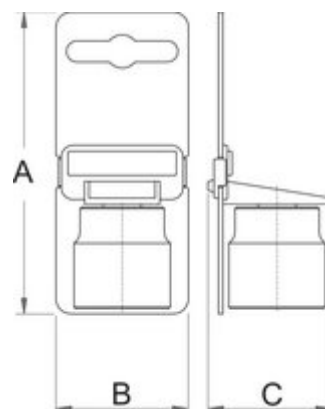

Ključ nasadni 3/4", impact, dolg, 6 kotni

232/4L6p

Profili

[\(/slo/about-us/materials\)](https://slo/about-us/materials)
[\(/slo/support/warranty\)](https://slo/support/warranty)

Atributi izdelka

- material: Premium Flex krom vanadijevo jeklo
- kovan, v celoti poboljšan
- površinska zaščita: fosfatiran po ISO 9717
- izdelan v skladu s standardom ISO 2725-2 in DIN 3129

		D1	D2	L	T	
607934	17	31	44	95	17	587
607935	19	33	44	95	19	580
607936	21	35	44	95	21	589
607937	22	37	44	95	22	643
607938	24	39	44	95	24	656

		D1	D2	L	T	
607939	27	43	44	95	27	731
609404	28	44	44	95	28	708
607940	30	47	44	95	30	802
607941	32	49	44	95	32	821
607942	33	51	44	95	33	906
607943	36	54	44	95	36	944
607944	41	60	44	95	38	1078
607945	46	67	44	95	38	1298

Maloprodajno pakiranje

	MA	MB	MC	
607934	205	58	44	595
607935	205	58	44	595
607936	205	58	44	605
607937	205	58	44	660
607938	205	58	44	660
607939	205	58	44	745
609404	205	58	44	720
607940	205	58	47	815
607941	205	58	49	835
607942	205	58	51	890
607943	205	58	54	945
607944	205	60	60	1080
607945	205	67	67	1260

Transportno pakiranje

Barcode	Hand icon	TA	TB	TC	Weight icon
607934	1	70	240	48	665
607935	1	70	240	48	665
607936	1	70	240	48	675
607937	1	70	240	48	730
607938	1	70	240	48	730
607939	1	70	240	48	815
609404	1	70	240	48	790
607940	1	80	245	59	900
607941	1	80	245	59	920
607942	1	80	245	59	975
607943	1	80	245	59	1030
607944	1	95	231	71	1180
607945	1	95	231	71	1360