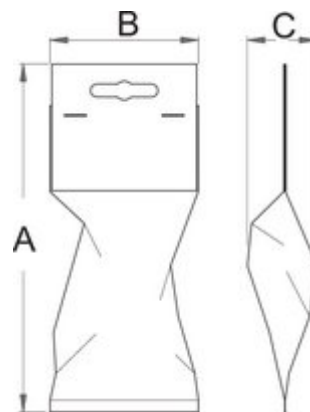

Ključ za svečke

185/2

Profili

Atributi izdelka

- material: Premium krom vanadijevo jeklo
- površinska zaščita: kromiran po ISO 1456:2009

D

L

B

Barcode	mm	D	L	B	Icon
600771	16	19	145	120	182
607956	19	22	115	120	199
600772	21	24	115	120	177
600773	21	24	180	120	248

Maloprodajno pakiranje

Barcode	MA	MB	MC	Icon
600771	210	80	24	182
607956	190	80	27	199
600772	190	80	28	177
600773	295	80	28	248

Transportno pakiranje

Barcode	Icon	TA	TB	TC	Icon
600771	1				
607956	1				
600772	1				
600773	1				