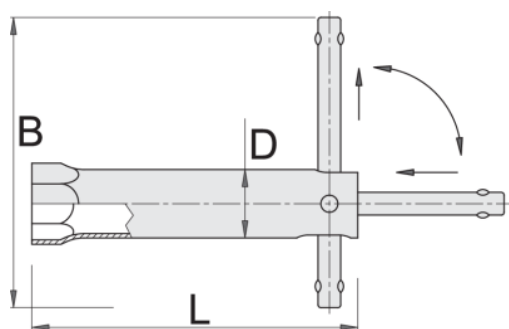

Ključ za svečke

185/2

Profili

Atributi izdelka

- material: Premium krom vanadijevo jeklo
- površinska zaščita: kromiran po ISO 1456:2009

D

L

B

Barcode	mm	D	L	B	Icon
600771	16	19	145	120	182
607956	19	22	115	120	199
600772	21	24	115	120	177
600773	21	24	180	120	248

Maloprodajno pakiranje

Barcode	MA	MB	MC	Icon
600771	210	80	24	182
607956	190	80	27	199
600772	190	80	28	177
600773	295	80	28	248