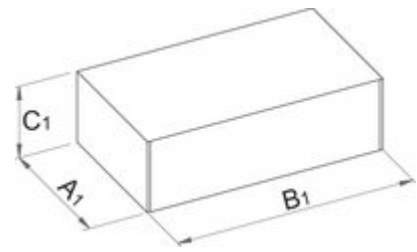

Ključ nasadni, s T ročajem

193N

Profili

Atributi izdelka

- material: Premium krom vanadijevo jeklo
- ročaj - polipropilen
- površinska zaščita: steblo kromirano po standardu ISO 1456:2009

		D	L	B	
608283	5.5	8.8	230	88	106
608284	6	9	230	88	107
608285	7	11	230	88	112
608286	8	12	230	88	135
608287	9	13	230	88	160
608288	10	14	230	88	161
608289	11	16	230	88	169

		D	L	B	
608290	12	17.5	230	88	196
608291	13	18	230	88	199
608292	14	20	230	88	208
608293	15	22	230	88	212
608294	16	22	230	88	214
608295	17	23	230	88	223

Maloprodajno pakiranje

	MA	MB	MC	
608283	340	88	33	115
608284	340	88	33	116
608285	340	88	33	120
608286	340	88	33	144
608287	340	88	33	170
608288	340	88	33	170
608289	340	88	33	178
608290	340	88	33	205
608291	340	88	33	205
608292	340	88	33	218
608293	340	88	33	220
608294	340	88	33	224
608295	340	88	33	232

Transportno pakiranje

Barcode	Hand icon	TA	TB	TC	Weight icon
608283	4	119	404	65	572
608284	4	119	404	65	573
608285	4	119	404	65	592
608286	4	119	404	65	668
608287	4	119	404	65	792
608288	4	119	404	65	792
608289	4	119	404	65	824
608290	4	119	404	65	932
608291	4	119	404	65	932
608292	4	119	404	65	984
608293	4	119	404	65	992
608294	4	90	330	84	1010
608295	4	119	404	65	1040