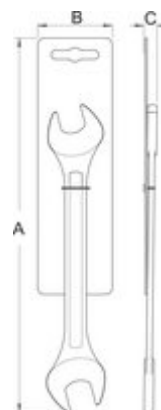

Ključ nasadni, s T ročajem

193N

Profili

Atributi izdelka

- material: Premium krom vanadijevo jeklo
- ročaj - polipropilen
- površinska zaščita: steblo kromirano po standardu ISO 1456:2009

		D	L	B	
608283	5.5	8.8	230	88	106
608284	6	9	230	88	107
608285	7	11	230	88	112
608286	8	12	230	88	135
608287	9	13	230	88	160
608288	10	14	230	88	161
608289	11	16	230	88	169

		D	L	B	
608290	12	17.5	230	88	196
608291	13	18	230	88	199
608292	14	20	230	88	208
608293	15	22	230	88	212
608294	16	22	230	88	214
608295	17	23	230	88	223

Maloprodajno pakiranje

	MA	MB	MC	
608283	340	88	33	115
608284	340	88	33	116
608285	340	88	33	120
608286	340	88	33	144
608287	340	88	33	170
608288	340	88	33	170
608289	340	88	33	178
608290	340	88	33	205
608291	340	88	33	205
608292	340	88	33	218
608293	340	88	33	220
608294	340	88	33	224
608295	340	88	33	232

Transportno pakiranje

Barcode	Hand icon	TA	TB	TC	Weight icon
608283	4	119	404	65	572
608284	4	119	404	65	573
608285	4	119	404	65	592
608286	4	119	404	65	668
608287	4	119	404	65	792
608288	4	119	404	65	792
608289	4	119	404	65	824
608290	4	119	404	65	932
608291	4	119	404	65	932
608292	4	119	404	65	984
608293	4	119	404	65	992
608294	4	90	330	84	1010
608295	4	119	404	65	1040