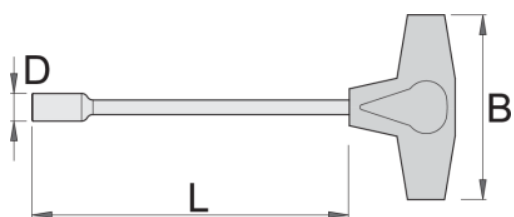

Ključ nasadni, s T ročajem

193N

Profili

Atributi izdelka

- material: Premium krom vanadijevo jeklo
- ročaj - polipropilen
- površinska zaščita: steblo kromirano po standardu ISO 1456:2009

		D	L	B	
608283	5.5	8.8	230	88	106
608284	6	9	230	88	107
608285	7	11	230	88	112
608286	8	12	230	88	135
608287	9	13	230	88	160
608288	10	14	230	88	161
608289	11	16	230	88	169

		D	L	B	
608290	12	17.5	230	88	196
608291	13	18	230	88	199
608292	14	20	230	88	208
608293	15	22	230	88	212
608294	16	22	230	88	214
608295	17	23	230	88	223

Maloprodajno pakiranje

	MA	MB	MC	
608283	340	88	33	115
608284	340	88	33	116
608285	340	88	33	120
608286	340	88	33	144
608287	340	88	33	170
608288	340	88	33	170
608289	340	88	33	178
608290	340	88	33	205
608291	340	88	33	205
608292	340	88	33	218
608293	340	88	33	220
608294	340	88	33	224
608295	340	88	33	232

Transportno pakiranje

Barcode	Hand icon	TA	TB	TC	Weight icon
608283	4	119	404	65	572
608284	4	119	404	65	573
608285	4	119	404	65	592
608286	4	119	404	65	668
608287	4	119	404	65	792
608288	4	119	404	65	792
608289	4	119	404	65	824
608290	4	119	404	65	932
608291	4	119	404	65	932
608292	4	119	404	65	984
608293	4	119	404	65	992
608294	4	90	330	84	1010
608295	4	119	404	65	1040