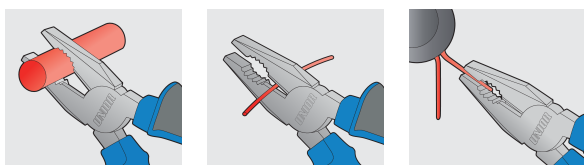

Klešče kombinirane

405/1BI

Uporaba

Profili

[(/slo/about-us/materials)](#)

[(/slo/support/warranty)](#)

Atributi izdelka

- material: Premium Plus ogljikovo jeklo
- kovane, v celoti poboljšane
- robovi rezil induktivno kaljeni
- glava klešč polirana
- površinska zaščita: kromirane po ISO 1456:2009
- ročaji izolirani z dvo-komponentnimi tulci
- v celoti izdelane v skladu s standardom ISO 5746

standard

ISO 5746