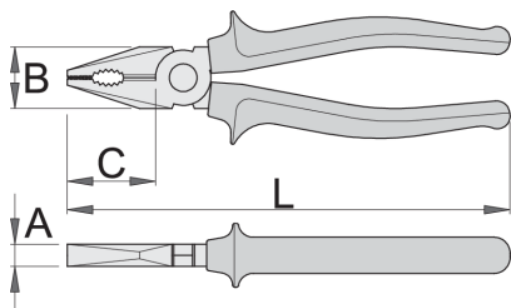

Klešče kombinirane

405/1BI

Uporaba

Profili

[(/slo/about-us/materials)](#)

[(/slo/support/warranty)](#)

Atributi izdelka

- material: Premium Plus ogljikovo jeklo
- kovane, v celoti poboljšane
- robovi rezil induktivno kaljeni
- glava klešč polirana
- površinska zaščita: kromirane po ISO 1456:2009
- ročaji izolirani z dvo-komponentnimi tulci
- v celoti izdelane v skladu s standardom ISO 5746

standard

ISO 5746