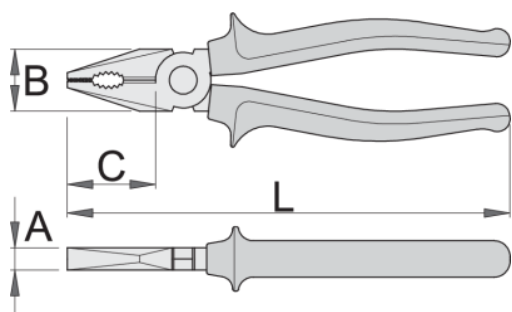

- material: Premium Plus ogljikovo jeklo
- kovane, v celoti poboljšane
- robovi rezil induktivno kaljeni
- glava klešč polirana
- površinska zaščita: kromirane po ISO 1456:2009
- ročaji izolirani z dvo-komponentnimi tulci
- brizgan napis UNIOR
- v celoti izdelane v skladu s standardom ISO 5746

standard

ISO 5746

|  | L | B | C | A |  |
|---|-----|----|----|------|--|
| 607870 | 160 | 24 | 35 | 9.5 | 224 |
| 607871 | 180 | 27 | 38 | 10 | 274 |
| 607872 | 200 | 29 | 41 | 10.5 | 341 |
| 608354 | 220 | 32 | 47 | 11 | 421 |