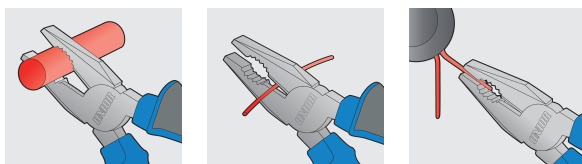

Klešče kombinirane

406/1BI

Uporaba

Profili

[(/slo/about-us/materials)](https://www.uniortools.com/slo/about-us/materials)

[(/slo/support/warranty)](https://www.uniortools.com/slo/support/warranty)

Atributi izdelka

- material: Premium Plus ogljikovo jeklo
- kovane, v celoti poboljšane
- robovi rezil induktivno kaljeni
- glava klešč polirana
- površinska zaščita: kromirane po ISO 1456:2009
- ročaji izolirani z dvo-komponentnimi tulci
- brizgan napis UNIOR
- v celoti izdelane v skladu s standardom ISO 5746

standard

ISO 5746