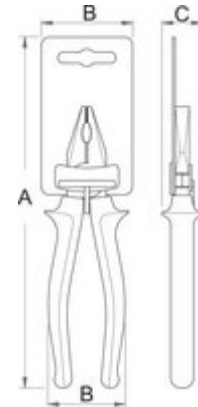

Klešče kombinirane

406/4G

Uporaba

Profili

[\(/slo/about-us/materials\)](#)

[\(/slo/support/warranty\)](#)

Atributi izdelka

- material: Premium Plus ogljikovo jeklo
- kovane, v celoti poboljšane
- robovi rezil induktivno kaljeni
- glava klešč fino brušena
- površinska zaščita: fosfatirane po ISO 9717
- ročaji izolirani s plastičnimi tulci
- v celoti izdelane v skladu s standardom ISO 5746

standard

ISO 5746

L

B

C

A

	L	B	C	A	
608673	140	23	32	8	157
608674	160	24	35	9.5	224
608675	180	27	38	10	274
608676	200	29	41	10.5	341
608677	220	32	47	11	421

Maloprodajno pakiranje

	MA	MB	MC	
608673	210	58	30	150
608674	225	58	31	222
608675	240	59	31	270
608676	250	61	31	337
608677	310	65	33	430

Transportno pakiranje

		TA	TB	TC	
608673	4	75	308	60	665
608674	4	75	308	60	956
608675	4	84	318	63	1154
608676	4	85	337	73	1439
608677	4	145	358	48	1845