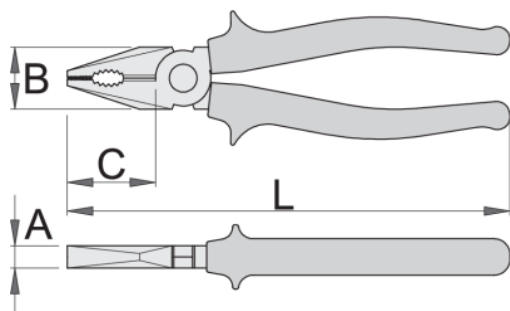

Klešče kombinirane

406/4G

Uporaba

Profili

[\(/slo/about-us/materials\)](#)

[\(/slo/support/warranty\)](#)

Atributi izdelka

- material: Premium Plus ogljikovo jeklo
- kovane, v celoti poboljšane
- robovi rezil induktivno kaljeni
- glava klešč fino brušena
- površinska zaščita: fosfatirane po ISO 9717
- ročaji izolirani s plastičnimi tulci
- v celoti izdelane v skladu s standardom ISO 5746

standard

ISO 5746

L

B

C

A

	L	B	C	A	
608673	140	23	32	8	157
608674	160	24	35	9.5	224
608675	180	27	38	10	274
608676	200	29	41	10.5	341
608677	220	32	47	11	421

Maloprodajno pakiranje