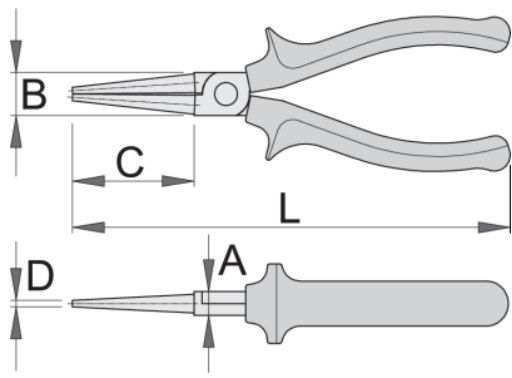

Barcode	L	B	A	C	D	Icon
607880	140	15	9	39	2	116
607881	160	16	10	49	2.5	126