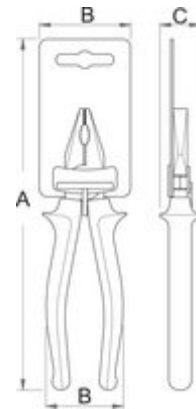

Atributi izdelka

- material: Premium Plus ogljikovo jeklo
- kovane, v celoti poboljšane
- manjša verjetnost poškodovanja žic
- dolge konice omogočajo dostop do žic v tesnih prostorih
- glava klešč polirana
- površinska zaščita: kromirane po ISO 1456:2009
- ročaji izolirani z dvo-komponentnimi tulci
- v celoti izdelan v skladu s standardom ISO 5745

standard

DIN ISO 5745 - dolge

Barcode	L	B	A	C	D	Icon
607880	140	15	9	39	2	116
607881	160	16	10	49	2.5	126

Maloprodajno pakiranje

Barcode	MA	MB	MC	Icon
607880	210	59	31	122
607881	215	59	31	135

Transportno pakiranje

Barcode	Hand icon	TA	TB	TC	Icon
607880	4	124	250	54	554
607881	4	75	308	60	610