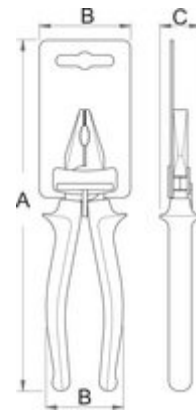

Klešče telefonske

506/1BI

Profili

[\(/slo/about-us/materials\)](https://unior.com/slo/about-us/materials)

[\(/slo/support/warranty\)](https://unior.com/slo/support/warranty)

Atributi izdelka

- material: Premium Plus ogljikovo jeklo
- kovane, v celoti poboljšane
- robovi rezil induktivno kaljeni
- glava klešč polirana
- površinska zaščita: kromirane po ISO 1456:2009
- ročaji izolirani z dvo-komponentnimi tulci
- prijemalna površina nazobčana
- v celoti izdelan v skladu s standardom ISO 5745
- tudi za vprijemanje in ločevanje od kablov in ostalih občutljivih delovnih delov

standard

DIN ISO 5745

Barcode	L	B	D	A	C	Icon
---------	---	---	---	---	---	------

607874	140	15	2	8	39	115
607875	160	16	2.5	9	49	137

Maloprodajno pakiranje

Barcode	MA	MB	MC	Icon
---------	----	----	----	------

607874	210	58	30	125
607875	210	58	30	146

Transportno pakiranje

Barcode	Hand icon	TA	TB	TC	Icon
---------	-----------	----	----	----	------

607874	4	75	308	60	564
607875	4	75	308	60	653