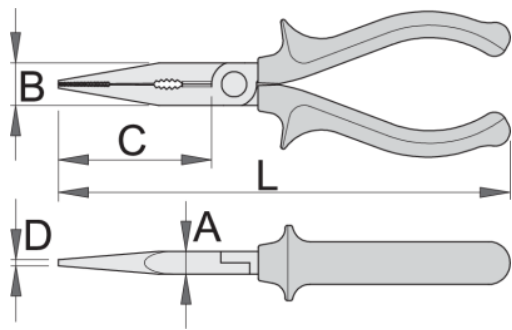

Klešče telefonske

506/1BI

Profili

[\(/slo/about-us/materials\)](https://unior.com/slo/about-us/materials)

[\(/slo/support/warranty\)](https://unior.com/slo/support/warranty)

Atributi izdelka

- material: Premium Plus ogljikovo jeklo
- kovane, v celoti poboljšane
- robovi rezil induktivno kaljeni
- glava klešč polirana
- površinska zaščita: kromirane po ISO 1456:2009
- ročaji izolirani z dvo-komponentnimi tulci
- prijemalna površina nazobčana
- v celoti izdelan v skladu s standardom ISO 5745
- tudi za vprijemanje in ločevanje od kablov in ostalih občutljivih delovnih delov

standard

DIN ISO 5745

Barcode	L	B	D	A	C	Icon
---------	---	---	---	---	---	------

607874	140	15	2	8	39	115
607875	160	16	2.5	9	49	137

Maloprodajno pakiranje

Barcode	MA	MB	MC	Icon
---------	----	----	----	------