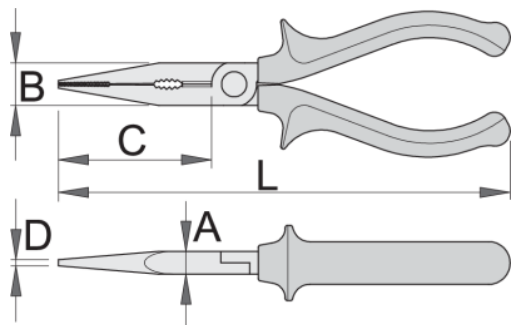

Klešče telefonske

506/4G

Profili

[\(/slo/about-us/materials\)](https://slo/about-us/materials)
[\(/slo/support/warranty\)](https://slo/support/warranty)

Atributi izdelka

- material: Premium Plus ogljikovo jeklo
- kovane, v celoti poboljšane
- robovi rezil induktivno kaljeni
- glava klešč fino brušena
- površinska zaščita: fosfatirane po ISO 9717
- ročaji izolirani s plastičnimi tulci
- prijemalna površina nazobčana
- v celoti izdelan v skladu s standardom ISO 5745
- tudi za vprijetanje in ločevanje od kablov in ostalih občutljivih delovnih delov

standard

DIN ISO 5745

Barcode	L	B	D	A	C	Icon
608712	140	15	2	8	39	115
608713	160	16	2.5	9	49	137

Maloprodajno pakiranje

Barcode	MA	MB	MC	Icon
608712	210	58	30	125
608713	210	58	30	146

Transportno pakiranje