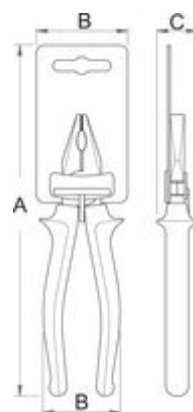

Klešče telefonske

506/4G

Profili

[\(/slo/about-us/materials\)](https://slo/about-us/materials)
[\(/slo/support/warranty\)](https://slo/support/warranty)

Atributi izdelka

- material: Premium Plus ogljikovo jeklo
- kovane, v celoti poboljšane
- robovi rezil induktivno kaljeni
- glava klešč fino brušena
- površinska zaščita: fosfatirane po ISO 9717
- ročaji izolirani s plastičnimi tulci
- prijemalna površina nazobčana
- v celoti izdelan v skladu s standardom ISO 5745
- tudi za vprijetanje in ločevanje od kablov in ostalih občutljivih delovnih delov

standard

DIN ISO 5745

Barcode	L	B	D	A	C	Icon
608712	140	15	2	8	39	115
608713	160	16	2.5	9	49	137

Maloprodajno pakiranje

Barcode	MA	MB	MC	Icon
608712	210	58	30	125
608713	210	58	30	146

Transportno pakiranje

Barcode	Icon	TA	TB	TC	Icon
608712	4	75	308	60	564
608713	4	75	308	60	653