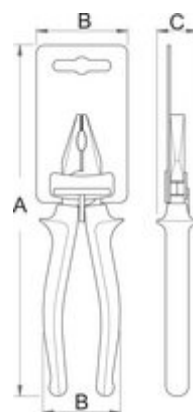

## Atributi izdelka

- material: Premium Plus ogljikovo jeklo
- kovane, v celoti poboljšane
- robovi rezil induktivno kaljeni
- glava klešč polirana
- površinska zaščita: kromirane po ISO 1456:2009
- ročaji izolirani z dvo-komponentnimi tulci
- prijemalna površina nazobčana
- v celoti izdelan v skladu s standardom ISO 5745
- tudi za vprijetanje in ločevanje od kablov in ostalih občutljivih delovnih delov

standard

DIN ISO 5745

Barcode	L	B	D	A	C	Icon
---------	---	---	---	---	---	------

607876	170	17	2.5	9	61	156
607877	200	17	2.5	9	77	191