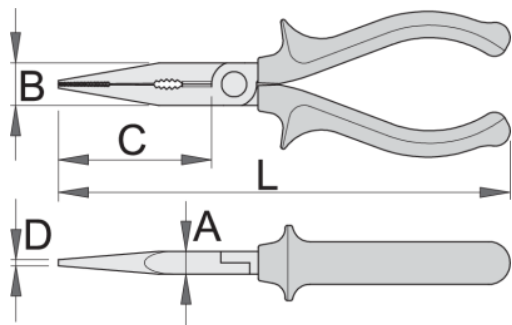

Barcode	L	B	D	A	C	Icon

607876	170	17	2.5	9	61	156
607877	200	17	2.5	9	77	191