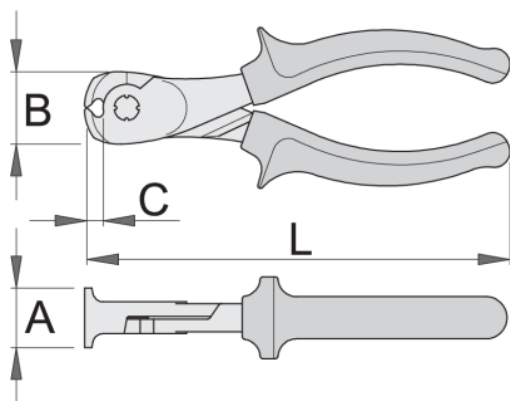

Klešče čelne, ščipalne

455/1BI

Profili

Premium +

[(/slo/about-](#)

[us/materials)](#)

[(/slo/support/warranty).](#)

Atributi izdelka

- material: Premium Plus ogljikovo jeklo
- kovane, v celoti poboljšane
- robovi rezil induktivno kaljeni
- glava klešč polirana
- površinska zaščita: kromirane po ISO 1456:2009
- ročaji izolirani z dvo-komponentnimi tulci
- v celoti izdelan v skladu s standardom ISO 5748

standard

DIN ISO 5748