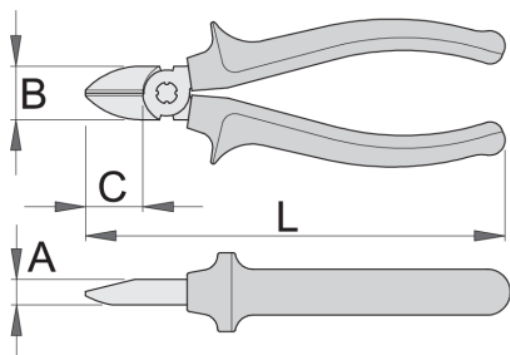

Atributi izdelka

- material: Premium Plus ogljikovo jeklo
- kovane, v celoti poboljšane
- robovi rezil induktivno kaljeni
- glava klešč fino brušena
- površinska zaščita: fosfatirane po ISO 9717
- ročaji izolirani s plastičnimi tulci
- v celoti izdelan v skladu s standardom ISO 5749

standard

DIN ISO 5749