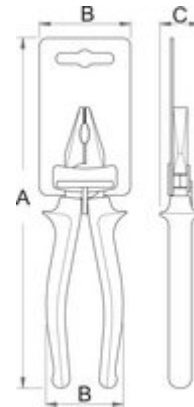

Klešče stranske, ščipalne

461/4G

Uporaba

Profili

Atributi izdelka

- material: Premium Plus ogljikovo jeklo
- kovane, v celoti poboljšane
- robovi rezil induktivno kaljeni
- glava klešč fino brušena
- površinska zaščita: fosfatirane po ISO 9717
- ročaji izolirani s plastičnimi tulci
- v celoti izdelan v skladu s standardom ISO 5749

standard

DIN ISO 5749

	L	B	A	C	
608697	140	19	9.5	18	169
608698	160	22.5	10	22	214

Maloprodajno pakiranje

	MA	MB	MC	
608697	230	58	31	175
608698	240	58	31	220

Transportno pakiranje

		TA	TB	TC	
608697	4	75	308	60	769
608698	4	84	318	63	954