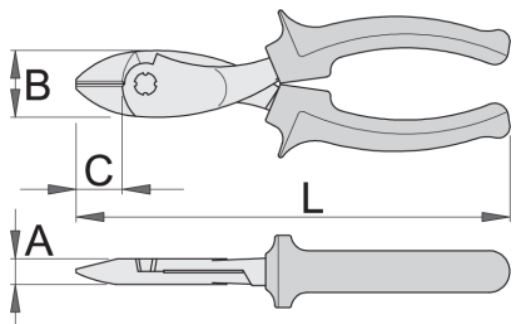

Klešče stranske, ščipalne, močne

466/1BI

Profili

Premium Flex +

[(/slo/about-us/materials)](https://slo/about-us/materials)
[(/slo/support/warranty)](https://slo/support/warranty)

Atributi izdelka

- material: Premium Flex Plus ogljikovo jeklo
- kovane, v celoti poboljšane
- robovi rezil induktivno kaljeni
- glava klešč polirana
- površinska zaščita: kromirane po ISO 1456:2009
- ročaji izolirani z dvo-komponentnimi tulci
- v celoti izdelan v skladu s standardom ISO 5749

standard

DIN ISO 5749