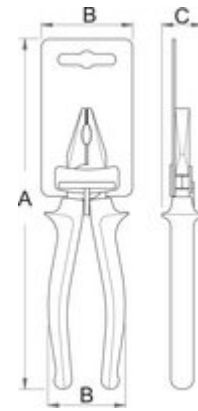

Klešče stranske, ščipalne, močne

466/1BI

Profili

Premium Flex +

[\(/slo/about-us/materials\)](https://slo/about-us/materials)
[\(/slo/support/warranty\)](https://slo/support/warranty)

Atributi izdelka

- material: Premium Flex Plus ogljikovo jeklo
- kovane, v celoti poboljšane
- robovi rezil induktivno kaljeni
- glava klešč polirana
- površinska zaščita: kromirane po ISO 1456:2009
- ročaji izolirani z dvo-komponentnimi tulci
- v celoti izdelan v skladu s standardom ISO 5749

standard

DIN ISO 5749

	L	B	A	C	
617686	160	23.5	10	20.5	214
608850	180	28	11	20	313
608837	200	27	11	21	344

Maloprodajno pakiranje

	MA	MB	MC	
617686	220	60	32	220
608850	230	66	32	329
608837	250	66	32	353