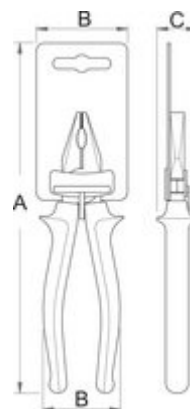

Klešče za snemanje izolacije

478/4G

Uporaba

Profili

[./slo/about-us/materials](#)  [./slo/support/warranty](#)

Atributi izdelka

- material: Premium Plus ogljikovo jeklo
- kovane, v celoti poboljšane
- robovi rezil induktivno kaljeni
- glava klešč fino brušena
- površinska zaščita: fosfatirane po ISO 9717
- ročaji izolirani s plastičnimi tulci

Prednosti:

- z vzmetjo za samodejno odpiranje
- Sposobnost snemanja: maksimalno od 0,6-10mm²

L

B

A

C

608701

160

0.6 - 10

18

9

40

178

Maloprodajno pakiranje

MA

MB