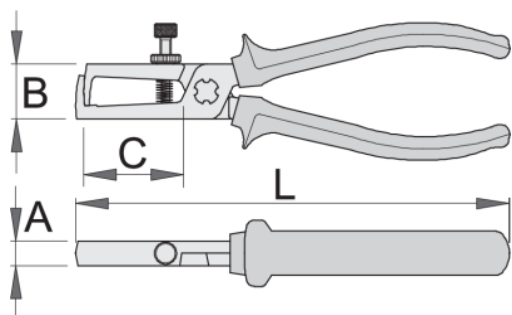

Klešče za snemanje izolacije

478/4G

Uporaba

Profili

[./slo/about-us/materials](#)  [./slo/support/warranty](#)

Atributi izdelka

- material: Premium Plus ogljikovo jeklo
- kovane, v celoti poboljšane
- robovi rezil induktivno kaljeni
- glava klešč fino brušena
- površinska zaščita: fosfatirane po ISO 9717
- ročaji izolirani s plastičnimi tulci

Prednosti:

- z vzmetjo za samodejno odpiranje
- Sposobnost snemanja: maksimalno od 0,6-10mm²

L

B

A

C

608701

160