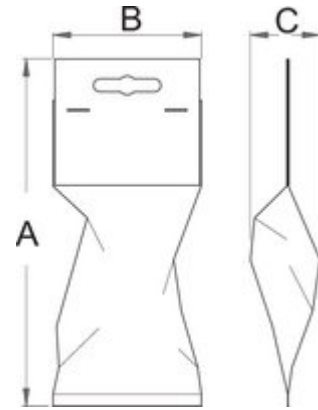

## Prednosti:

- prilagajanje dolžine rezanja 5 - 12 mm
- v ohišju vgrajen rezalec za enostavno rezanje do maksimalno 2mm

## Uporaba:

- avtomatsko snemanje izolacije kablov in prevodnikov 0,2 - 6 mm<sup>2</sup>

610925

0.2 - 6

117