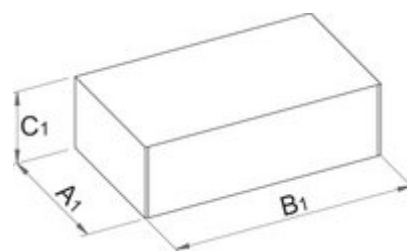

Maloprodajno pakiranje

Barcode	MA	MB	MC	Icon
607949	220	58	20	154
607950	240	58	20	267