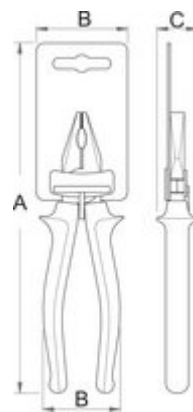

Maloprodajno pakiranje

Barcode	MA	MB	MC	Icon
607949	220	58	20	154
607950	240	58	20	267

Transportno pakiranje

Barcode	Hand icon	TA	TB	TC	Icon
607949	4	75	278	54	666
607950	4	75	308	60	1068