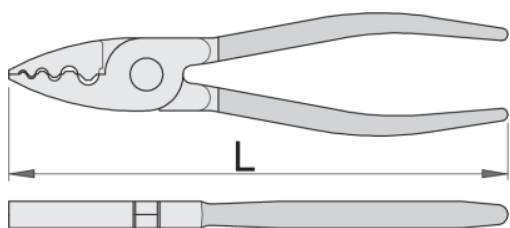

## Atributi izdelka

- material: Premium Plus ogljikovo jeklo
- kovane, v celoti poboljšane
- glava klešč fino brušena
- površinska zaščita: fosfatirane po ISO 9717
- ročaji izolirani s plastično maso

## Uporaba:

- za neizolirane kableske priključke (dim. 140 od 0,5-2,5mm<sup>2</sup>, dim. 180 0,25-16mm<sup>2</sup>)
- za stiskanje neizoliranih votlic

607949

mm<sup>2</sup>

0.5 - 2.5

L

140

144