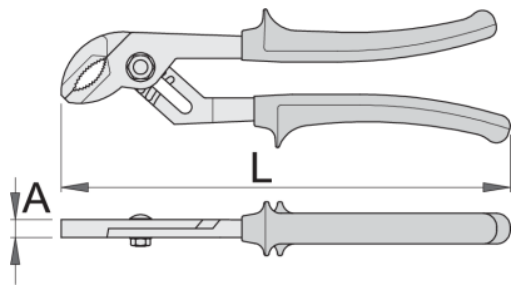

Atributi izdelka

- material: Premium krom vanadijevo jeklo
- kovane, v celoti poboljšane
- glava klešč polirana
- površinska zaščita: kromirane po ISO 1456:2009
- ročaji izolirani z dvo-komponentnimi tulci
- v celoti izdelane v skladu s standardom ISO 8976

Prednosti:

- regulacija zeva - 5 stopenj pri dimenziji 180, pri dimenziji 240 in 300 v 6 stopnjah
- žlebasti členek

standard

DIN ISO 8976

| Barcode | L | A | O _{max} | Icon |
|---------|-----|------|------------------|------|
| 607885 | 180 | 9.9 | 25 | 197 |
| 620557 | 240 | 10.8 | 35 | 417 |
| 607887 | 300 | 12.2 | 40 | 657 |