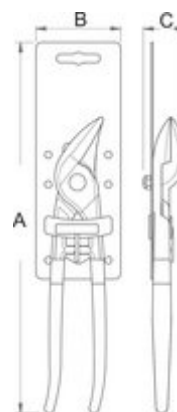

Prednosti:

- regulacija zeva - 5 stopenj pri dimenziji 180, pri dimenziji 240 in 300 v 6 stopnjah
- žlebasti členek

standard

DIN ISO 8976

| Barcode | L | A | O _{max} | Icon |
|---------|-----|------|------------------|------|
| 607885 | 180 | 9.9 | 25 | 197 |
| 620557 | 240 | 10.8 | 35 | 417 |
| 607887 | 300 | 12.2 | 40 | 657 |

Maloprodajno pakiranje

| Barcode | MA | MB | MC | Icon |
|---------|-----|----|----|------|
| 607885 | 260 | 72 | 31 | 214 |
| 620557 | 315 | 85 | 35 | 440 |
| 607887 | 355 | 85 | 33 | 675 |

Transportno pakiranje

| Barcode | Hand icon | TA | TB | TC | Icon |
|---------|-----------|-----|-----|-----|------|
| 607885 | 4 | 78 | 267 | 113 | 965 |
| 620557 | 4 | 135 | 385 | 81 | 1845 |
| 607887 | 4 | 184 | 394 | 58 | 2805 |