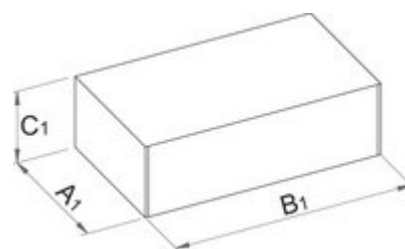

Maloprodajno pakiranje

Barcode	MA	MB	MC	Icon
607885	260	72	31	214
620557	315	85	35	440
607887	355	85	33	675