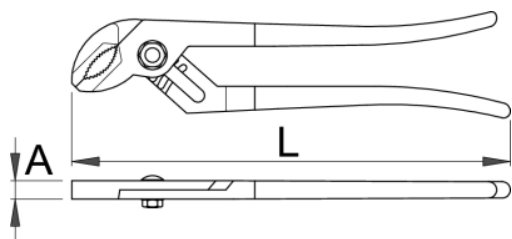

## Prednosti:

- regulacija zeva - 11 stopenj
- žlebasti členek

608213

L

410

A

15

Omax