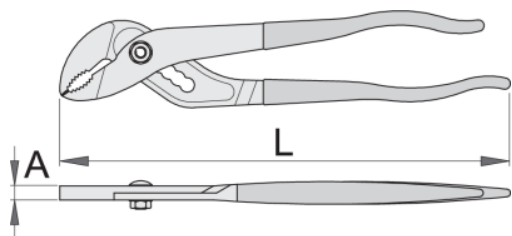

Klešče univerzalne

441/7PR

Profili

Atributi izdelka

- material: Premium krom vanadijevo jeklo
- kovane, v celoti poboljšane
- glava klešč fino brušena
- ergonomski ročaj
- ročaji izolirani s plastično maso
- v celoti izdelane v skladu s standardom ISO 8976

Prednosti:

- regulacija zeva - 6 stopenj
- enostaven členek

601464

L

240

A

8

Omax