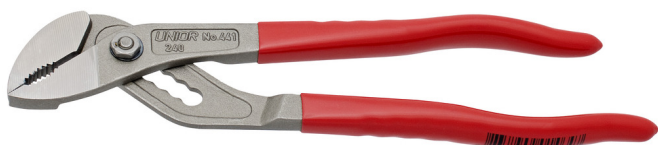

Klešče univerzalne

441/7PR

Profili

Atributi izdelka

- material: Premium krom vanadijevo jeklo
- kovane, v celoti poboljšane
- glava klešč fino brušena
- ergonomski ročaj
- ročaji izolirani s plastično maso
- v celoti izdelane v skladu s standardom ISO 8976

Prednosti:

- regulacija zeva - 6 stopenj
- enostaven členek

601464

L

240

A

8

Omax