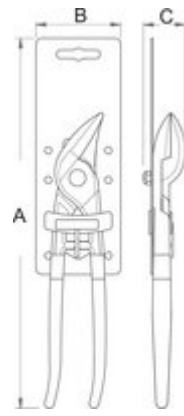

Klešče univerzalne

441/7PR

Profili

Atributi izdelka

- material: Premium krom vanadijevo jeklo
- kovane, v celoti poboljšane
- glava klešč fino brušena
- ergonomski ročaj
- ročaji izolirani s plastično maso
- v celoti izdelane v skladu s standardom ISO 8976

Prednosti:

- regulacija zeva - 6 stopenj
- enostaven členek

601464

L

240

A

8

Omax

35

337

Maloprodajno pakiranje

Barcode	MA	MB	MC	Icon
601464	310	72	27	350

Transportno pakiranje

Barcode	Icon	TA	TB	TC	Icon
601464	4	145	358	48	1525